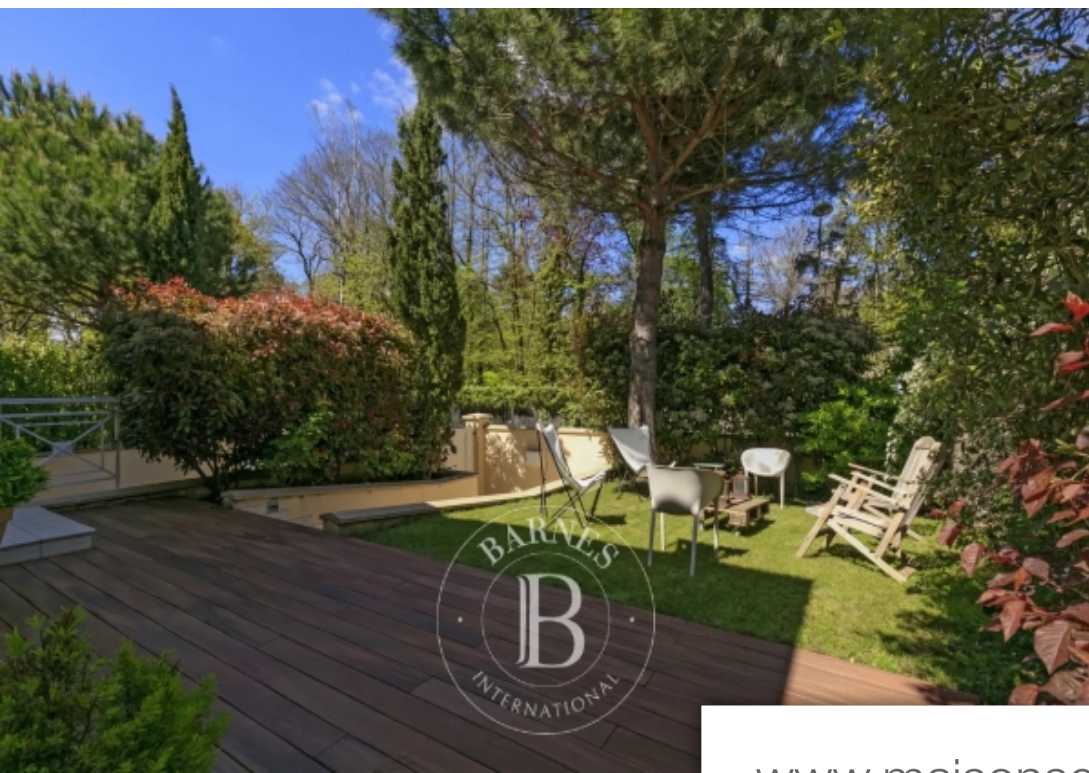

www.maisonsetappartements.fr