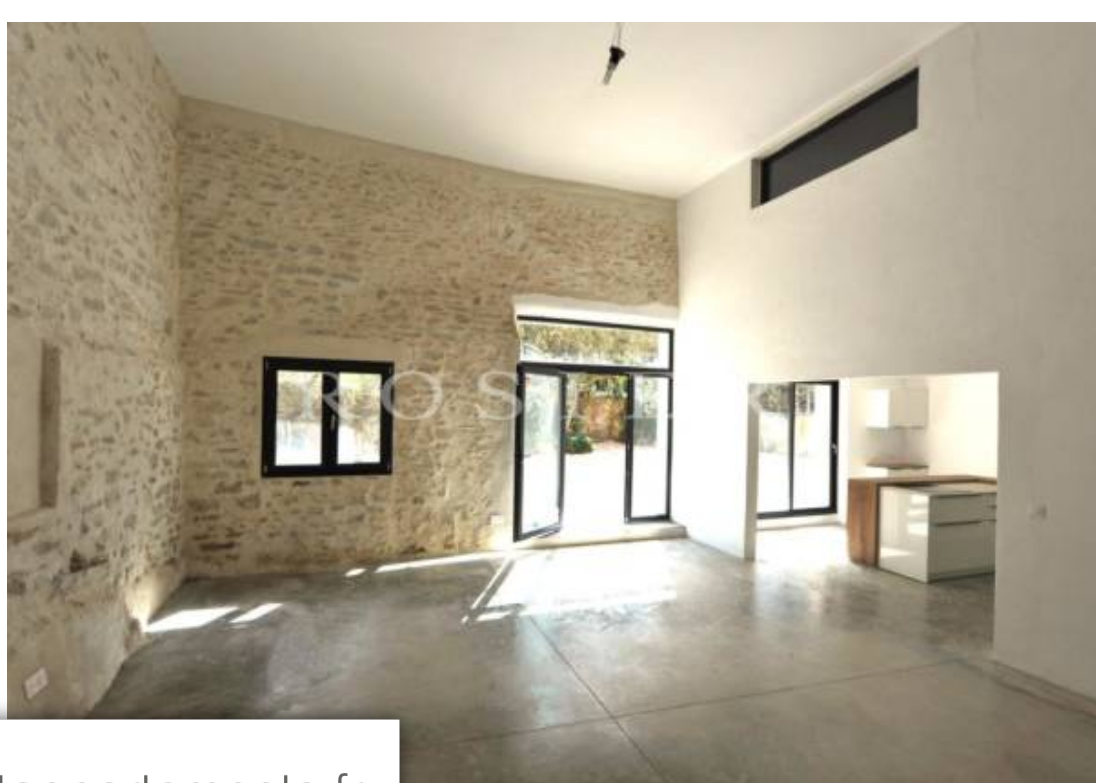

www.maisonsetappartements.fr