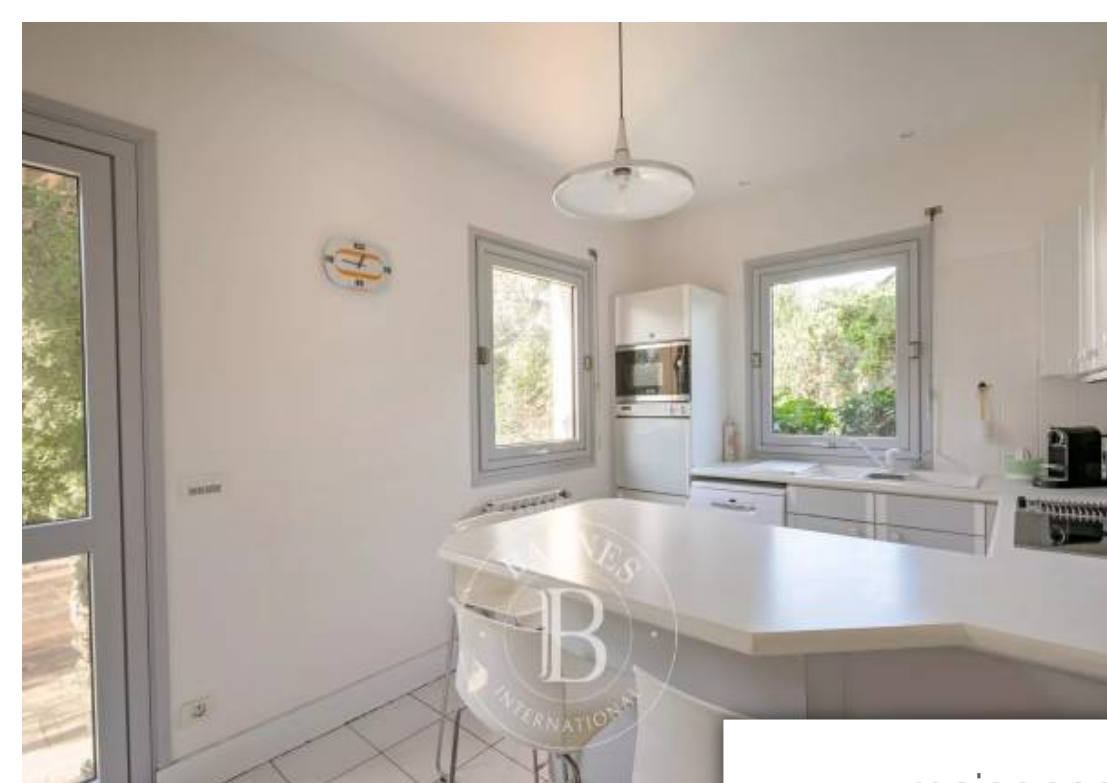

www.maisonsetappartements.fr