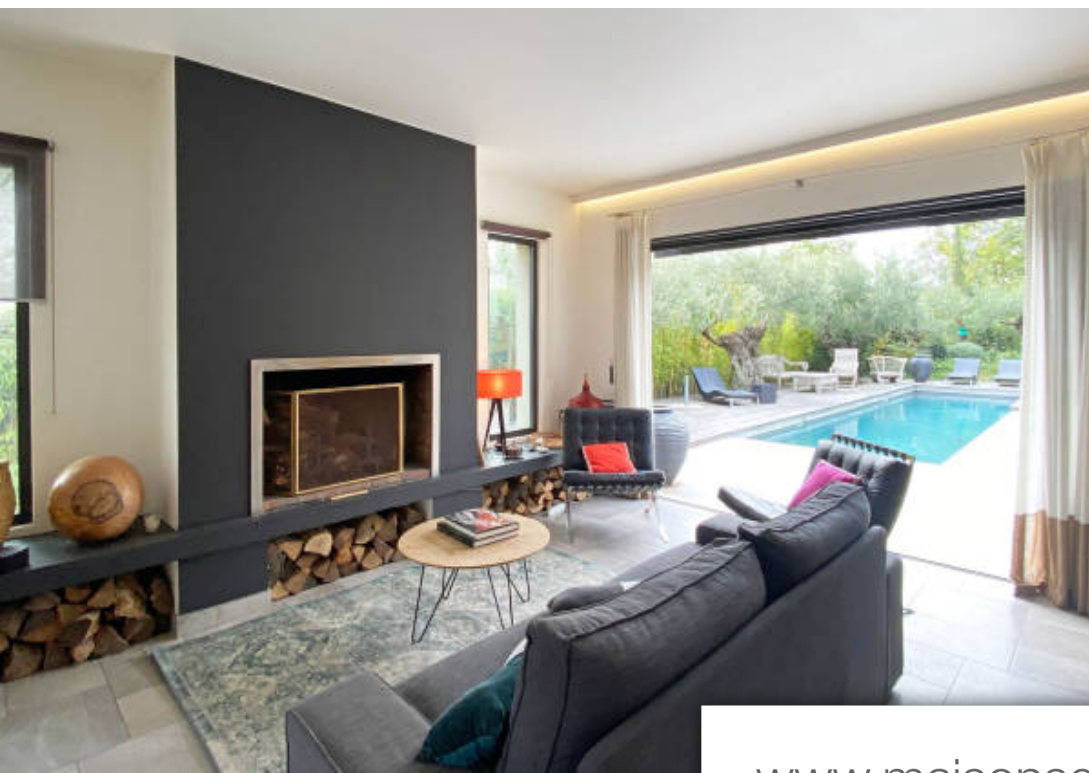

www.maisonsetappartements.fr