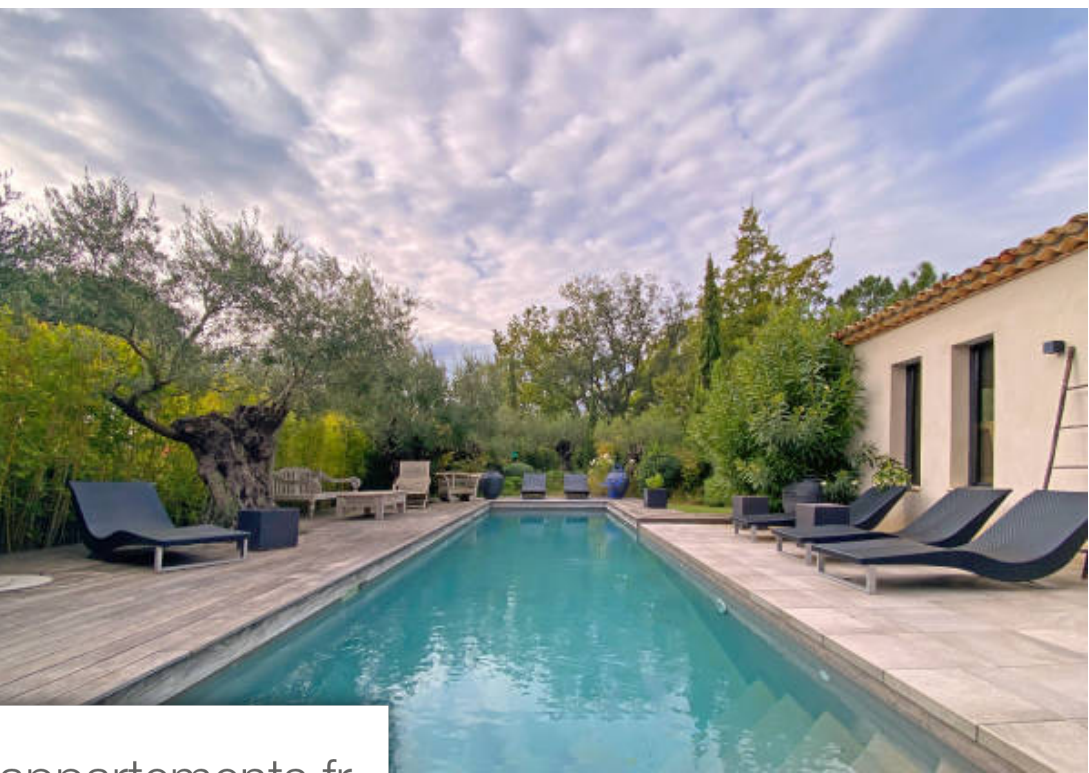

www.maisonsetappartements.fr