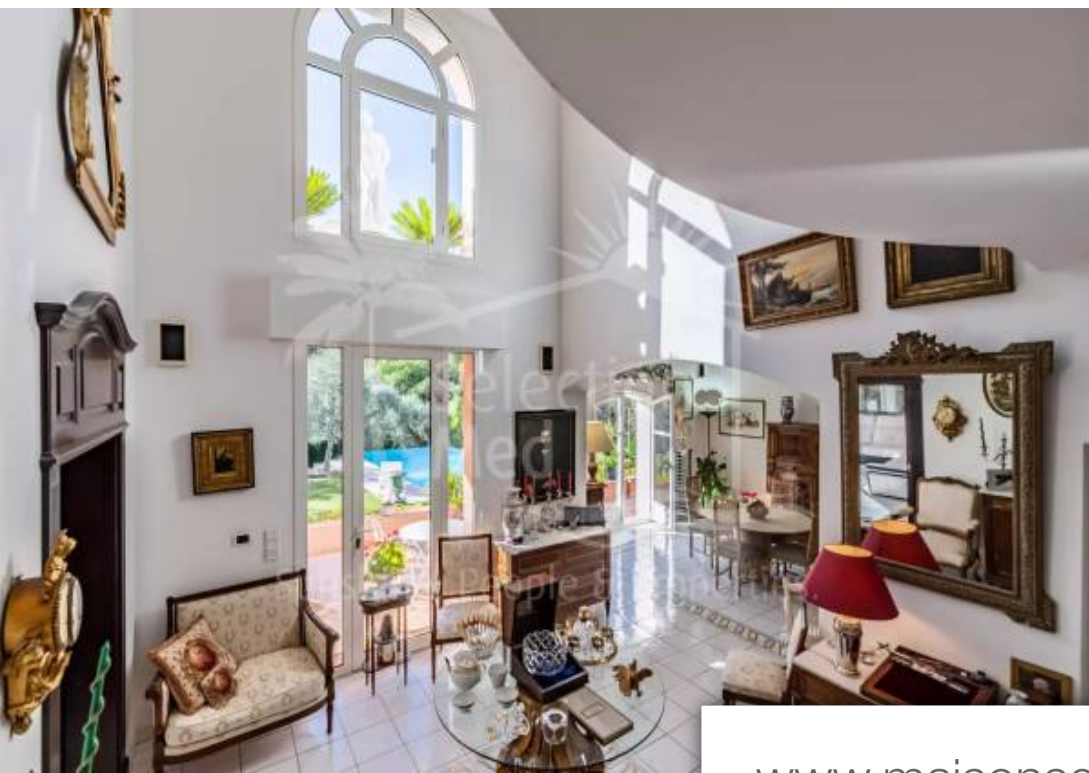

www.maisonsetappartements.fr