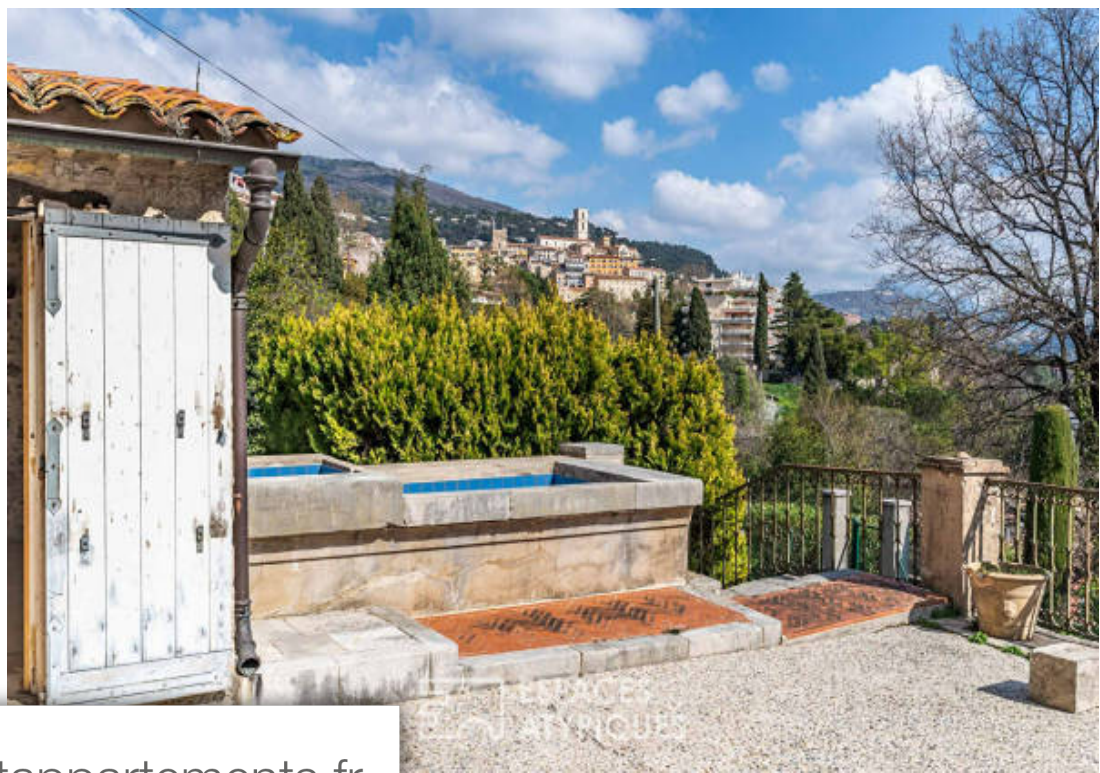

www.maisonsetappartements.fr