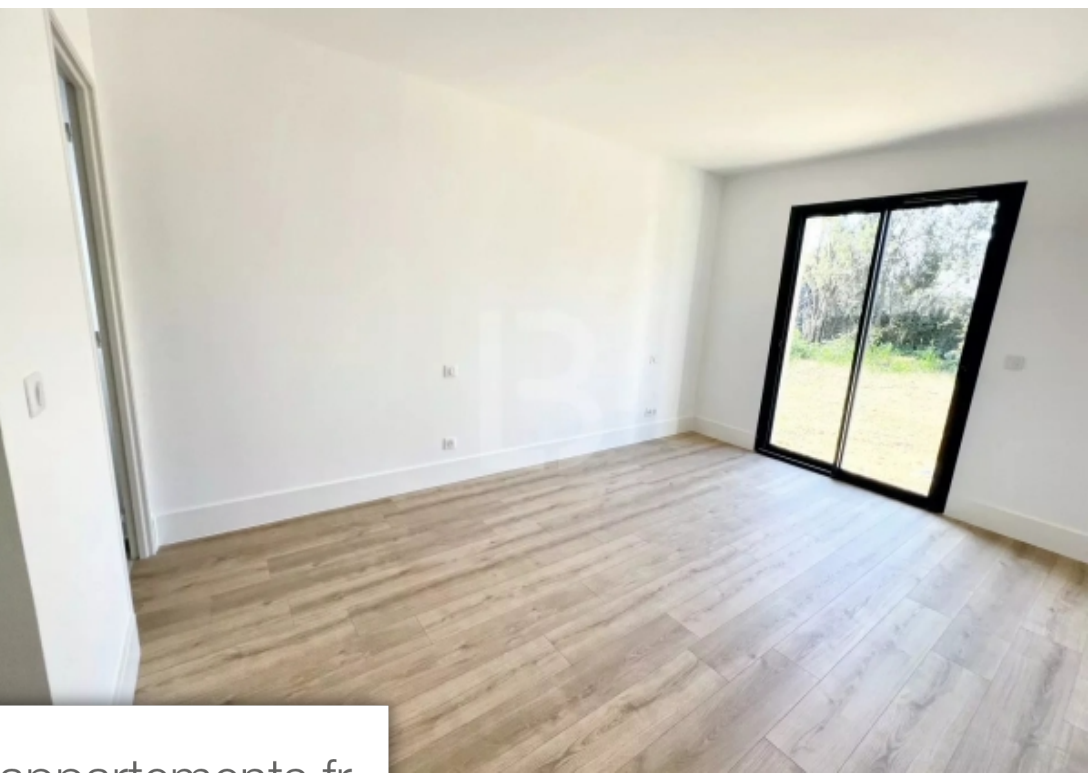

www.maisonsetappartements.fr