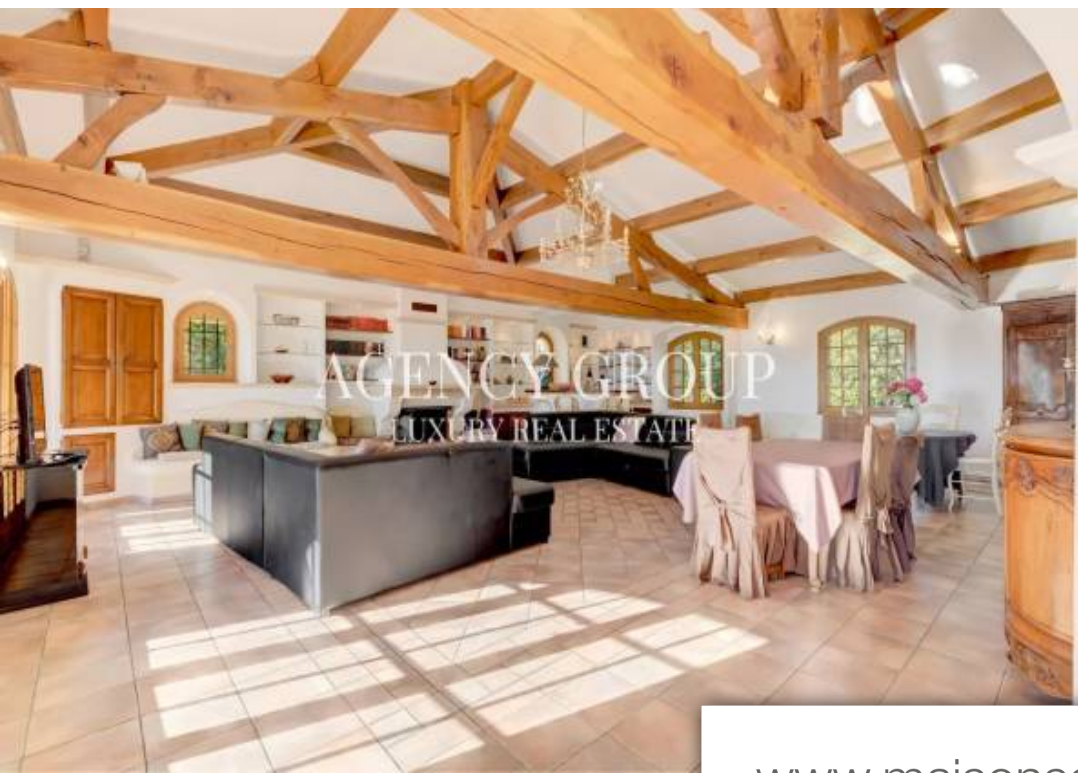

www.maisonsetappartements.fr