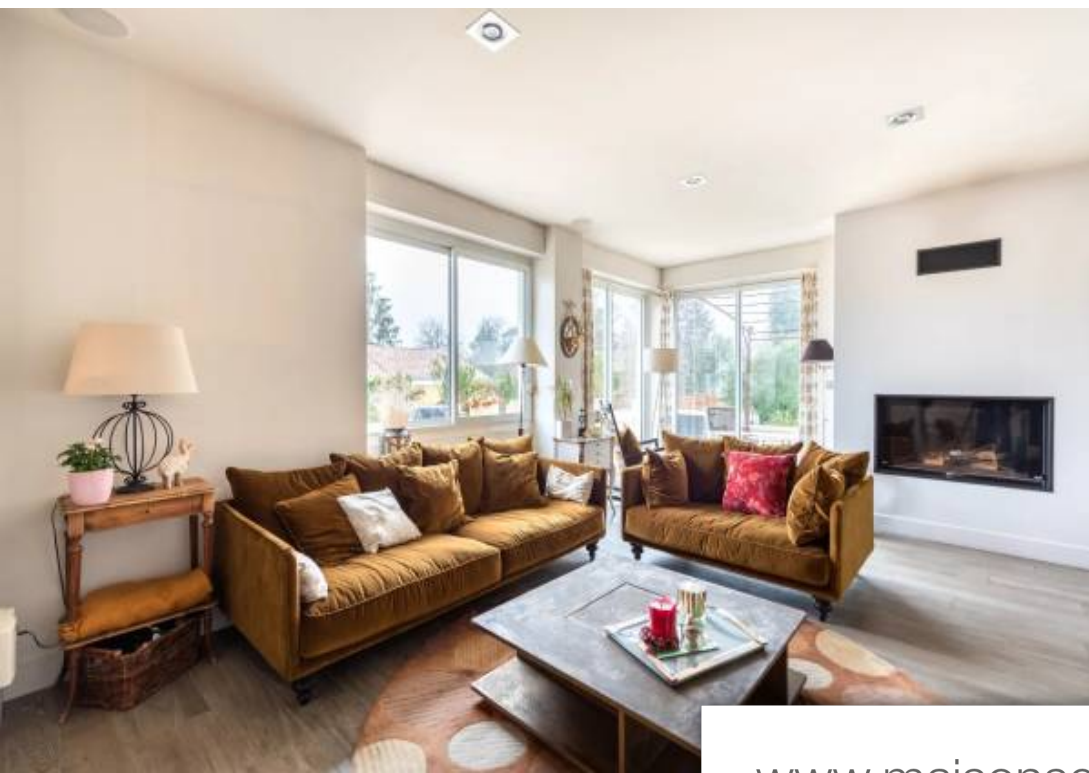

www.maisonsetappartements.fr