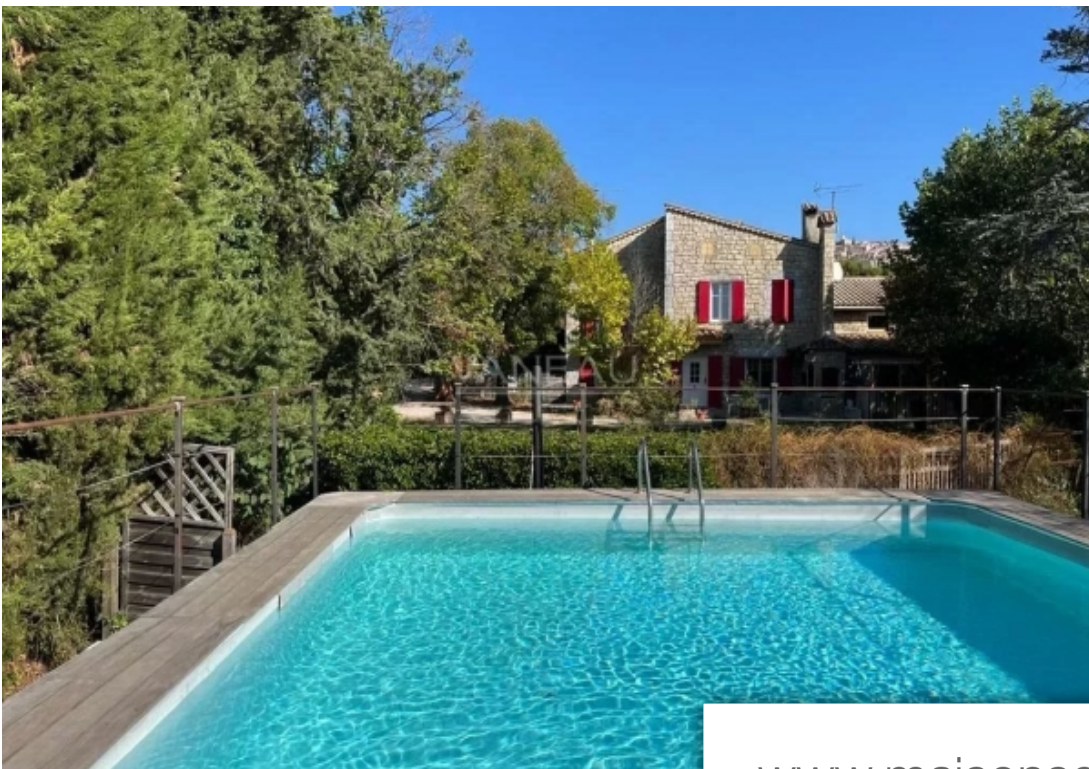

www.maisonsetappartements.fr