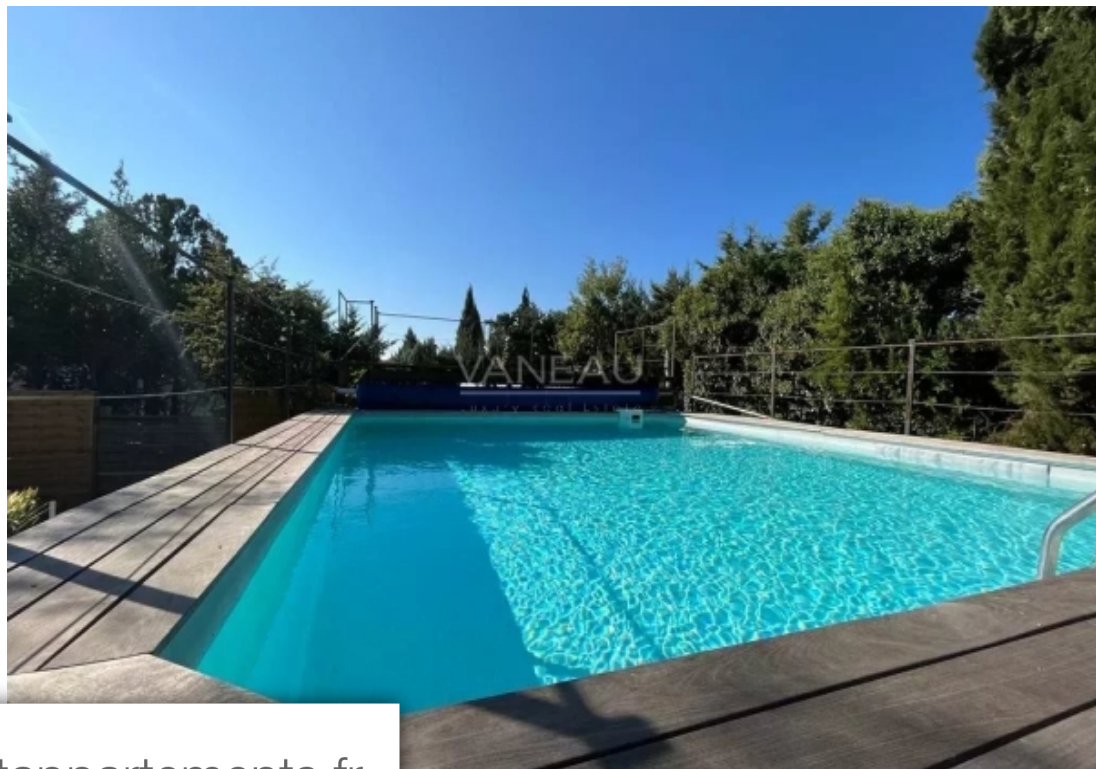

www.maisonsetappartements.fr