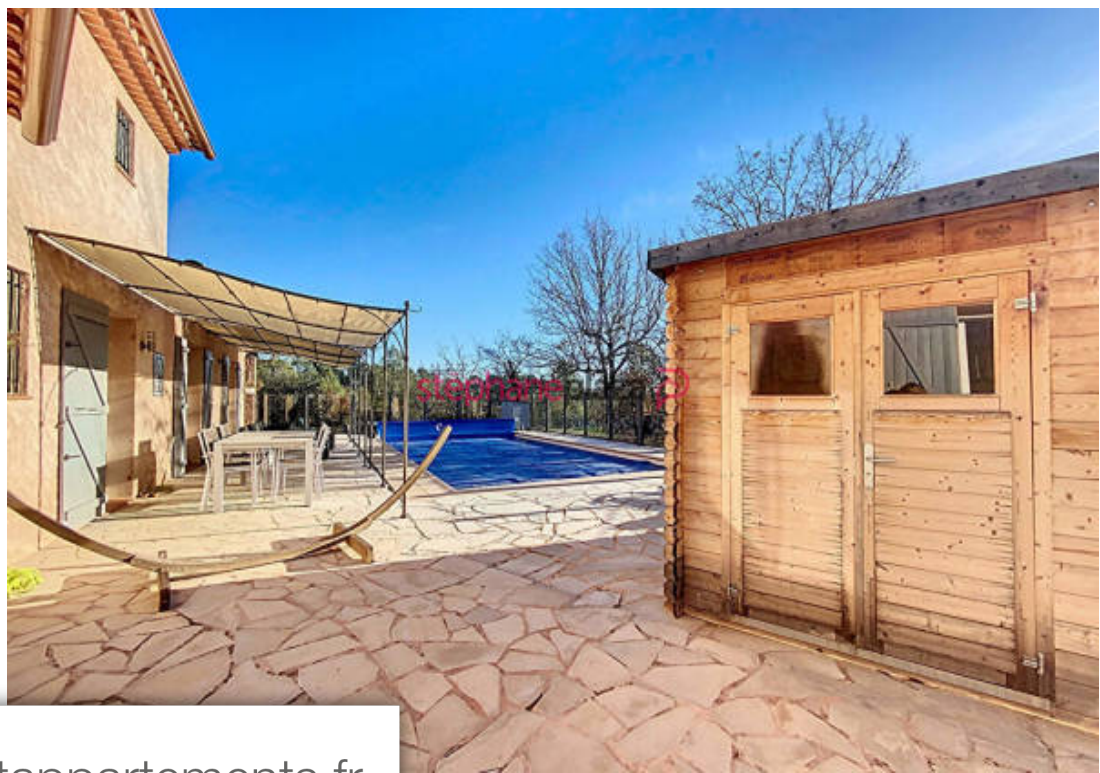

www.maisonsetappartements.fr