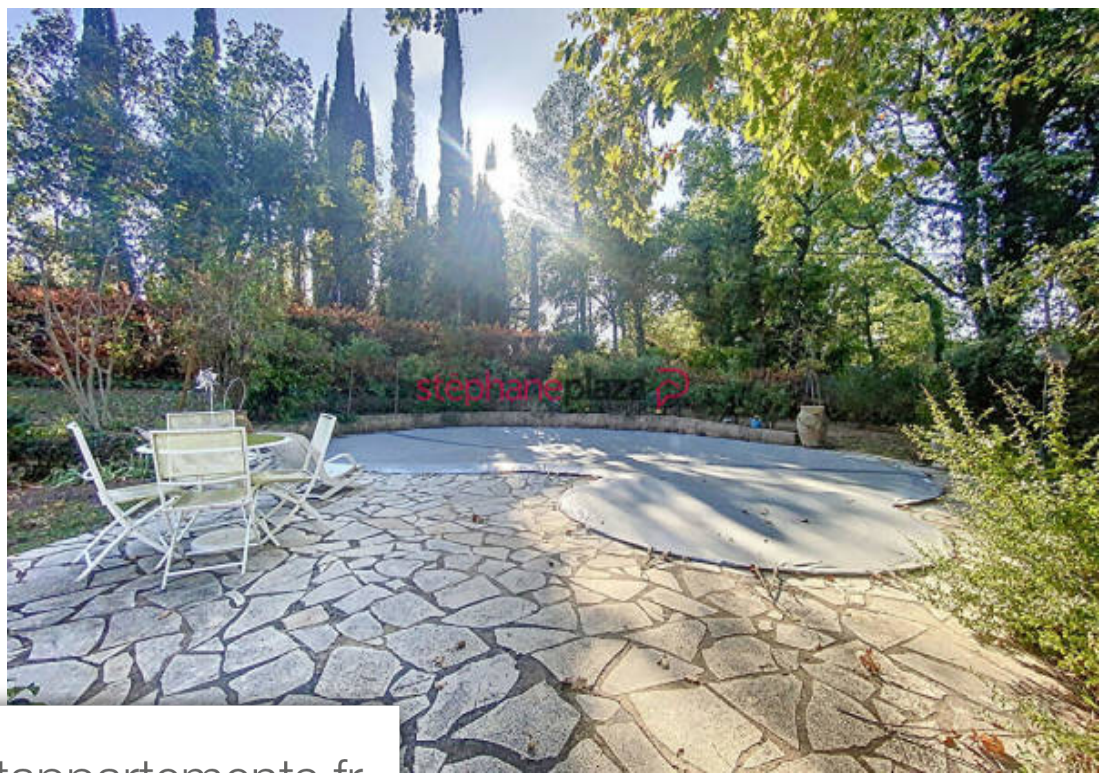

www.maisonsetappartements.fr