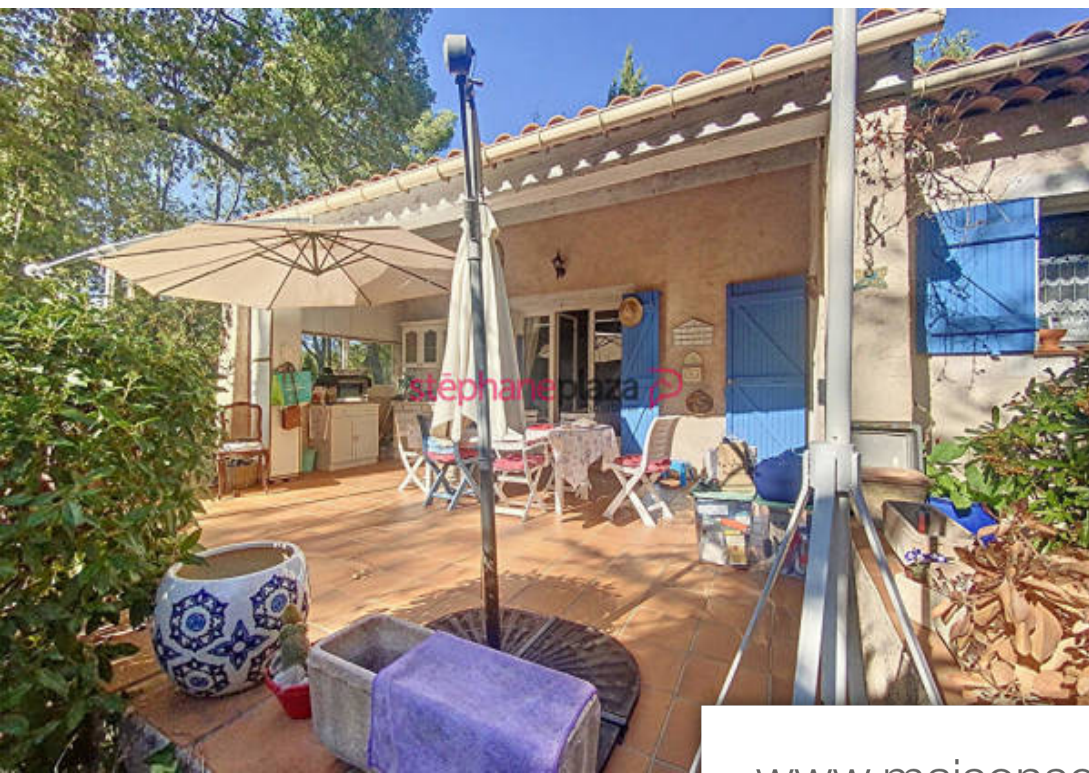

www.maisonsetappartements.fr