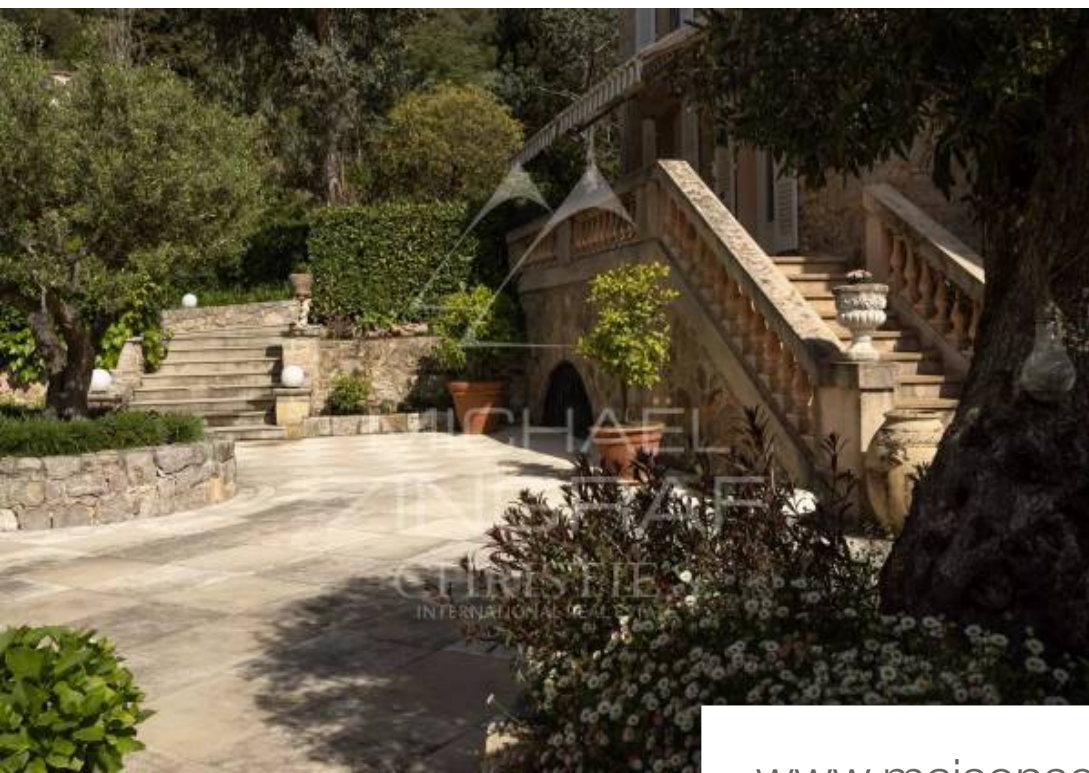

www.maisonsetappartements.fr