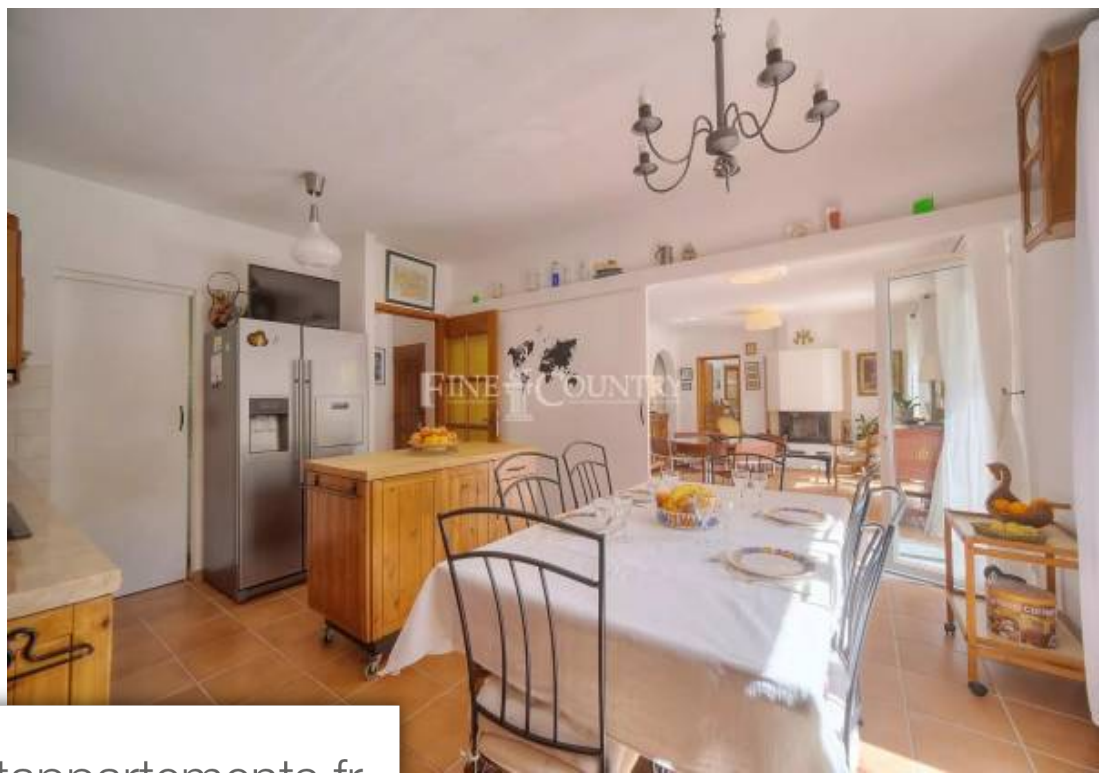

www.maisonsetappartements.fr