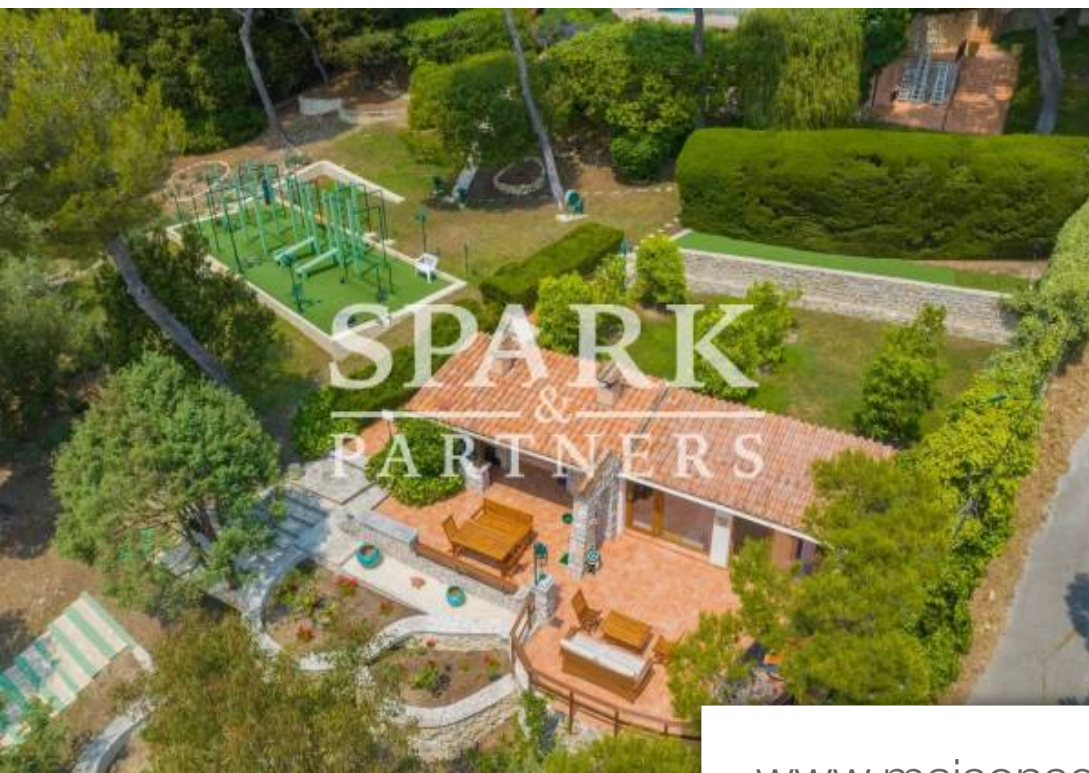

www.maisonsetappartements.fr