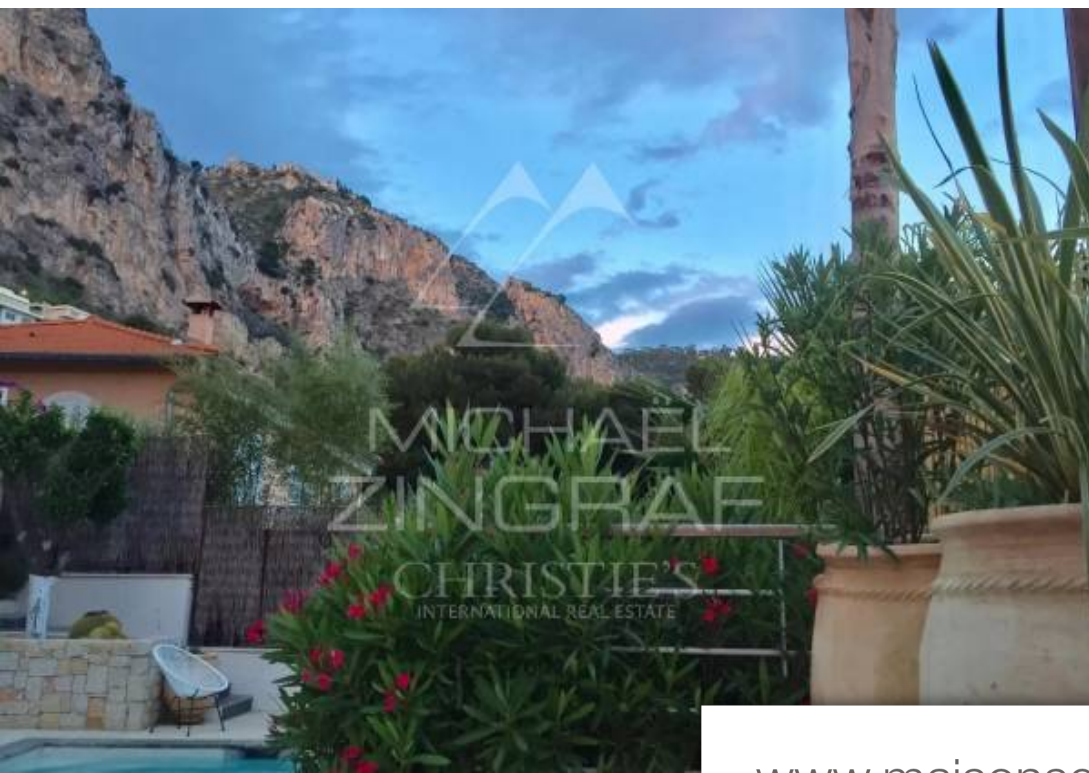

www.maisonsetappartements.fr