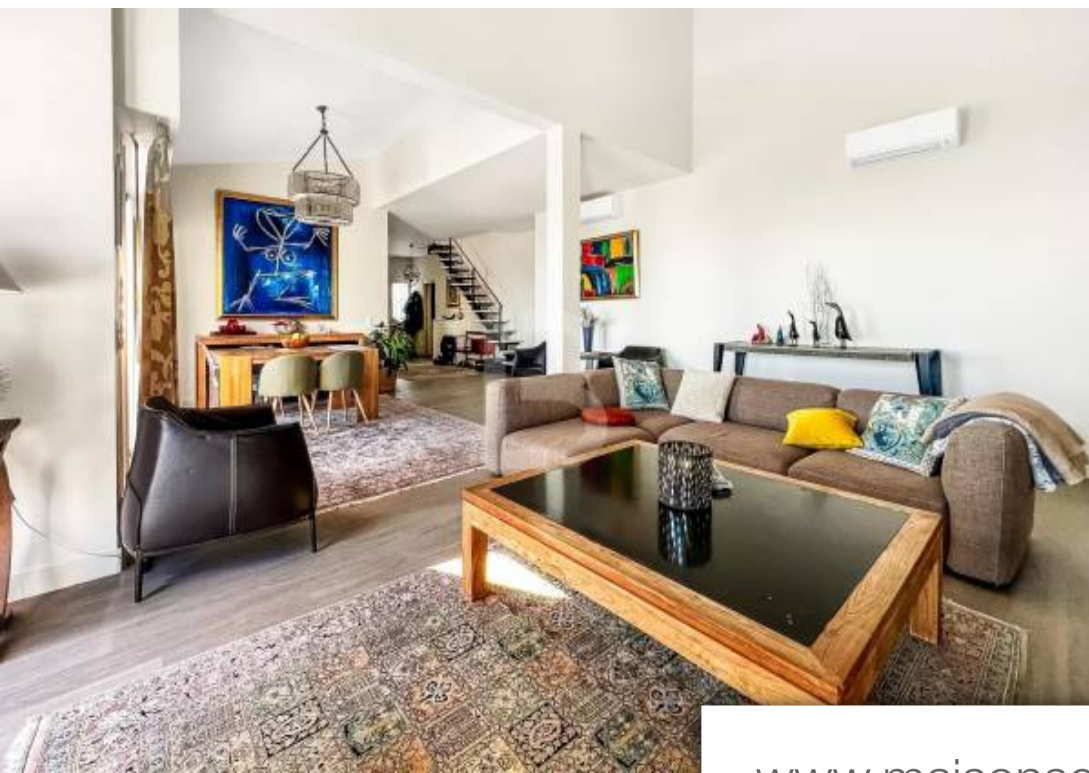

www.maisonsetappartements.fr