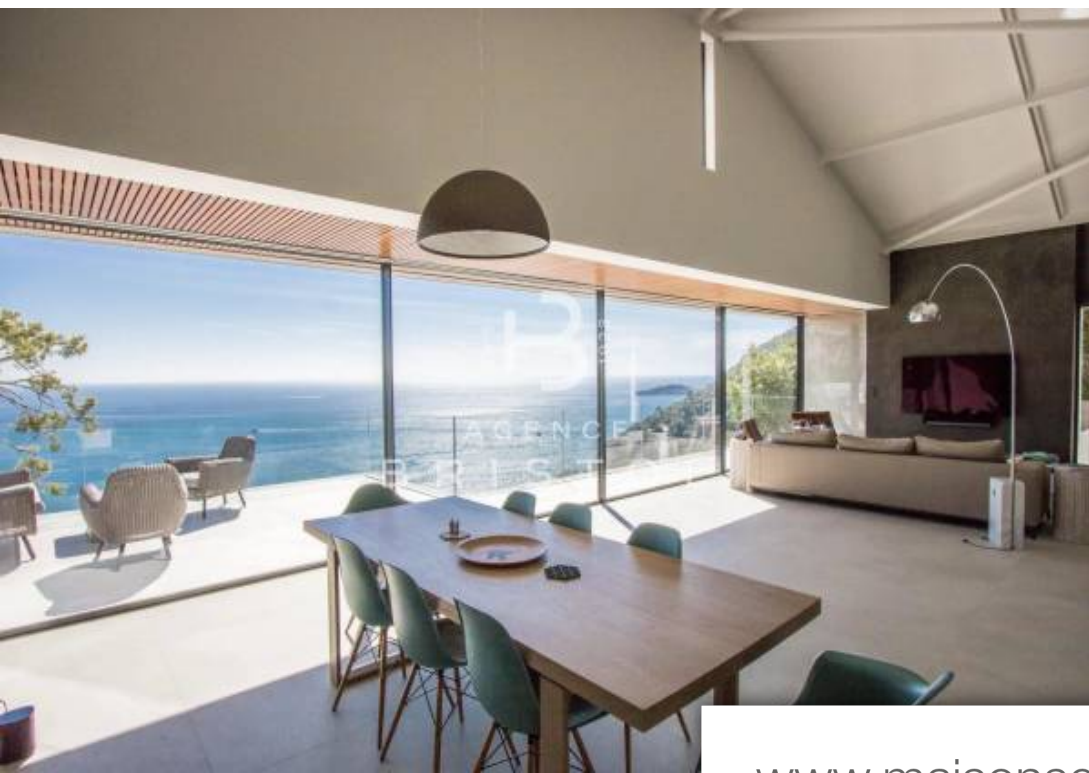

www.maisonsetappartements.fr