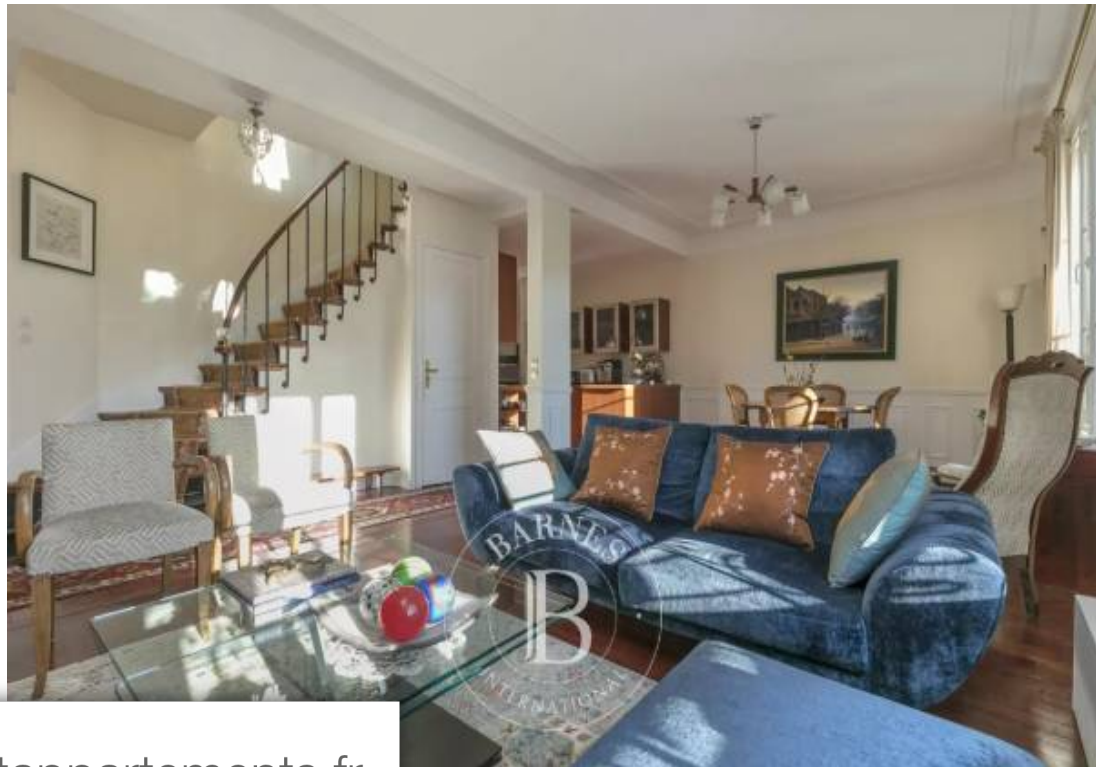

www.maisonsetappartements.fr