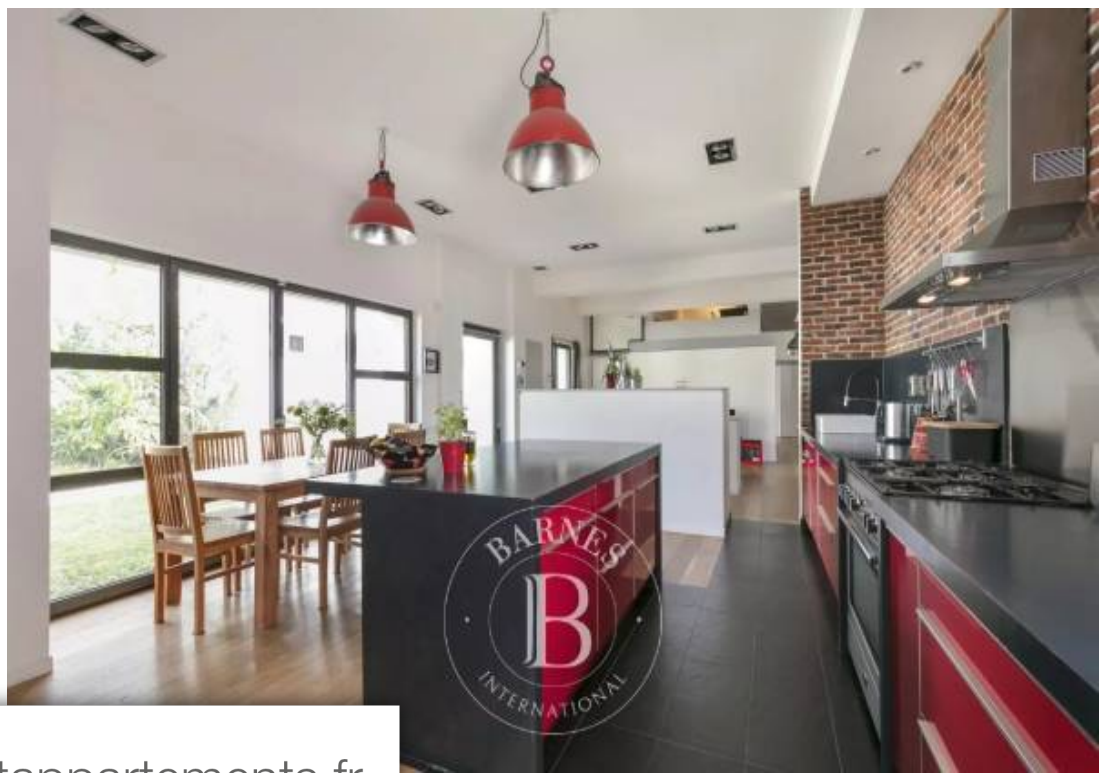

www.maisonsetappartements.fr