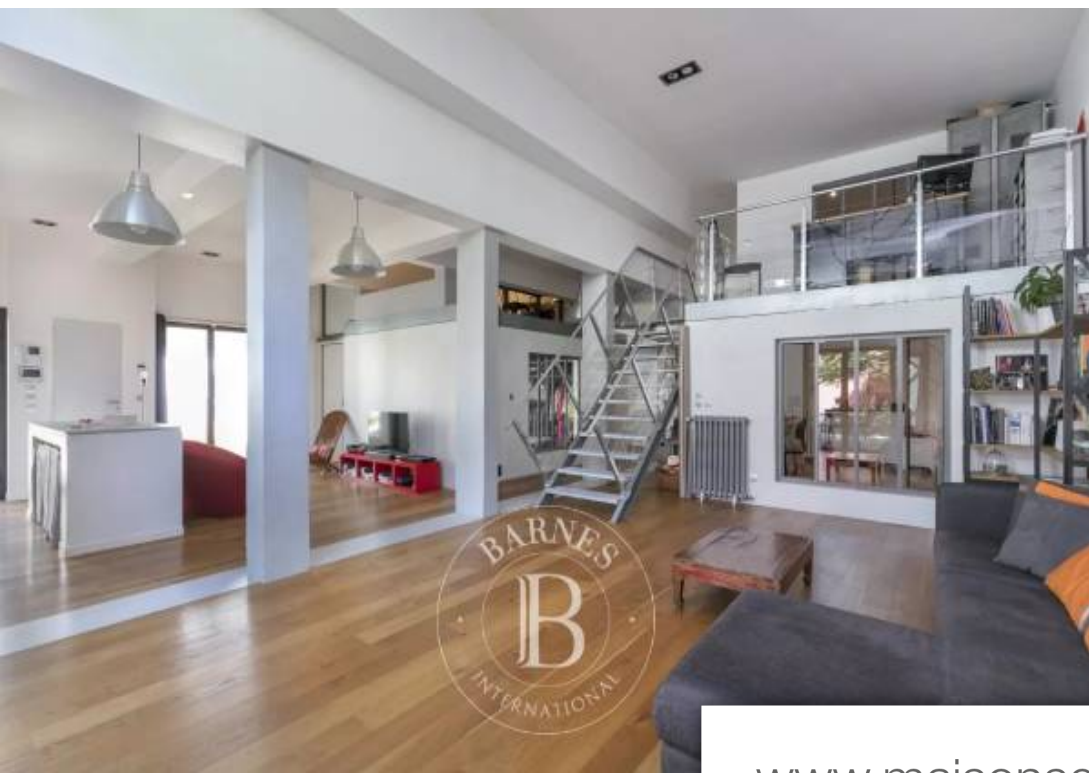

www.maisonsetappartements.fr