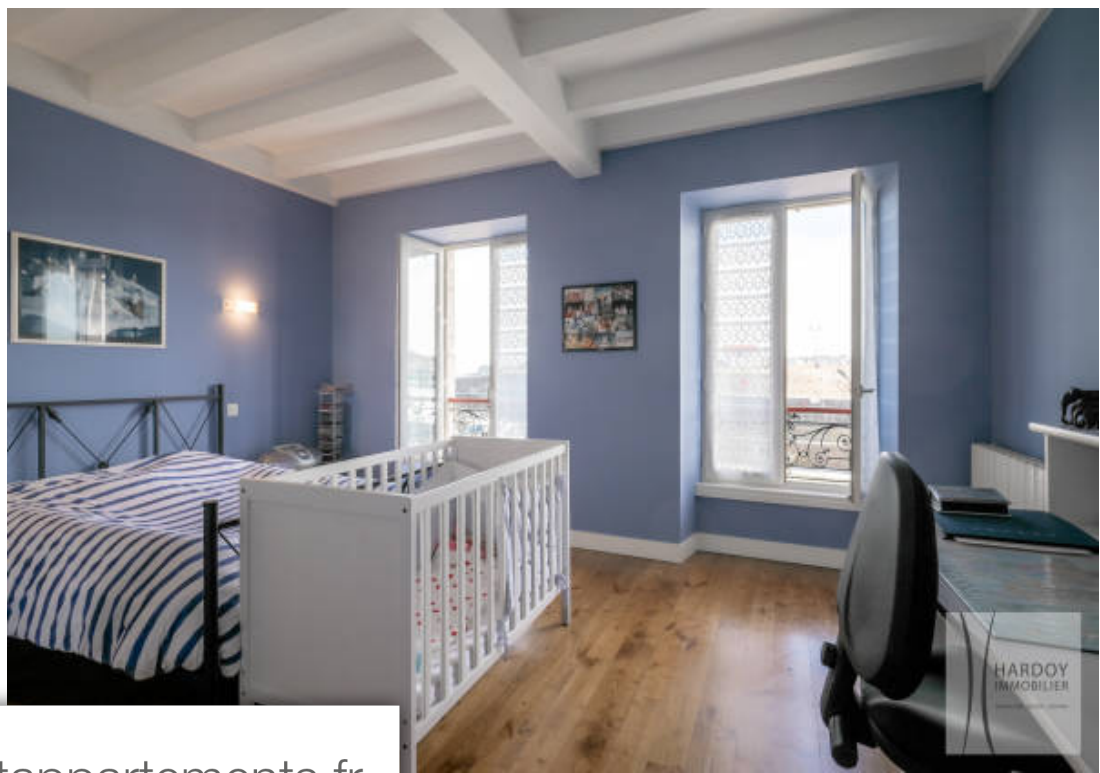

www.maisonsetappartements.fr