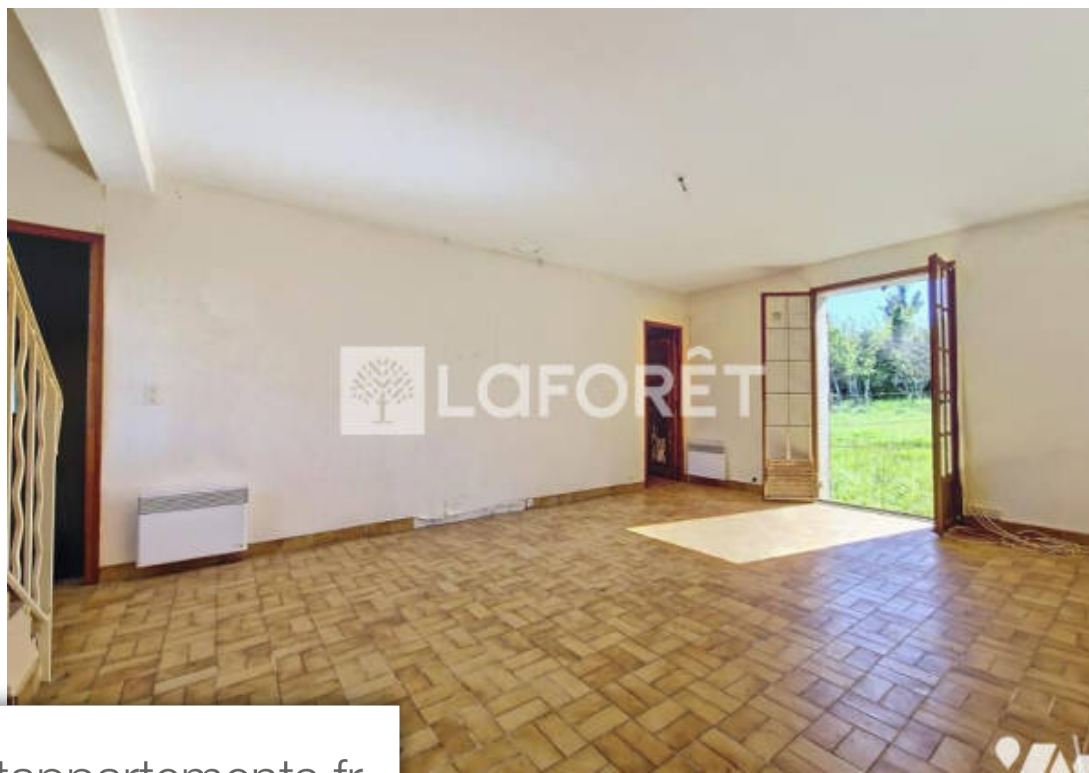

www.maisonsetappartements.fr