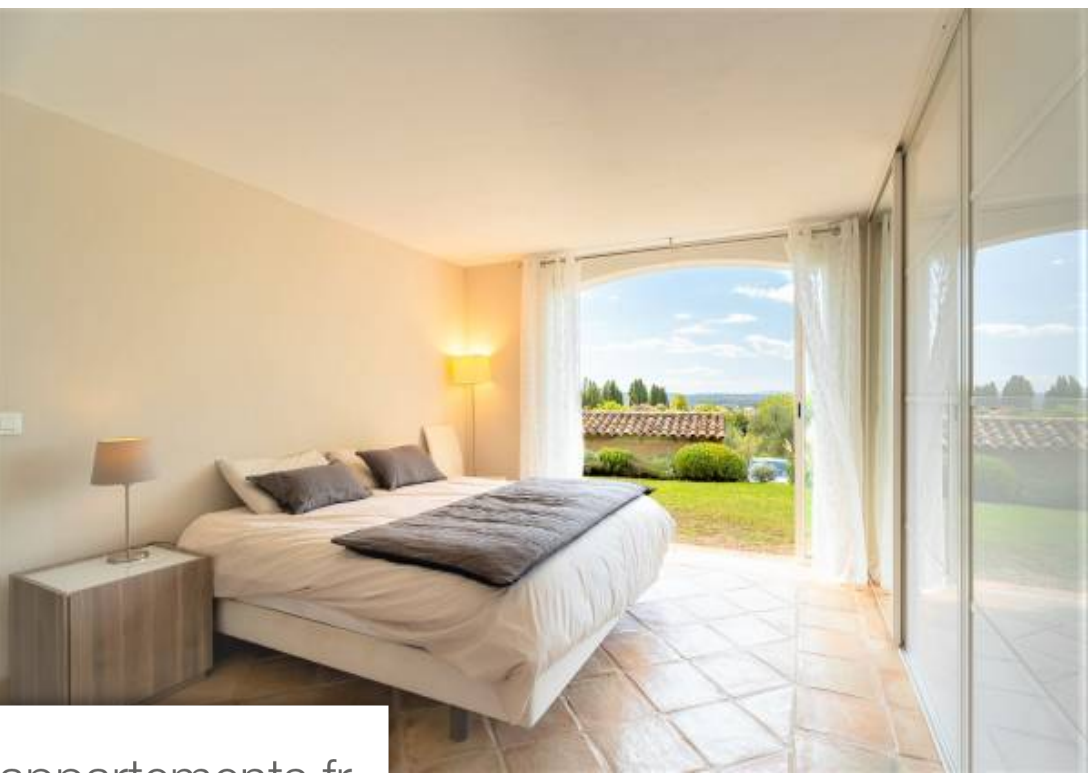

www.maisonsetappartements.fr