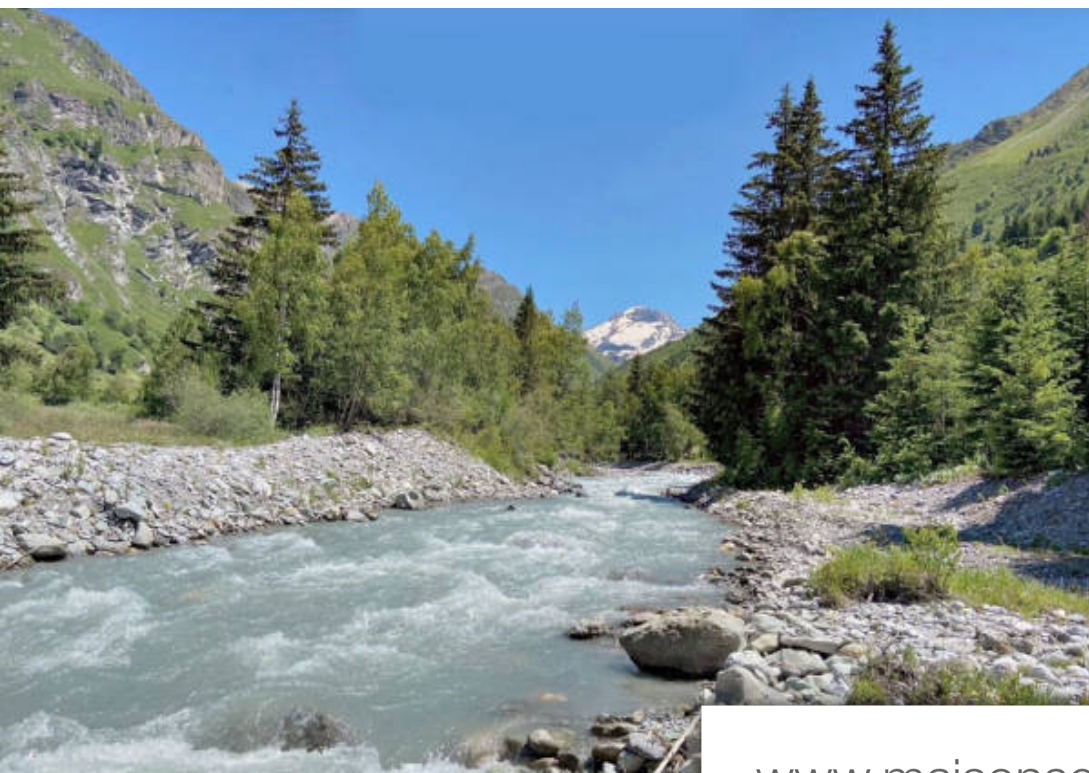

www.maisonsetappartements.fr