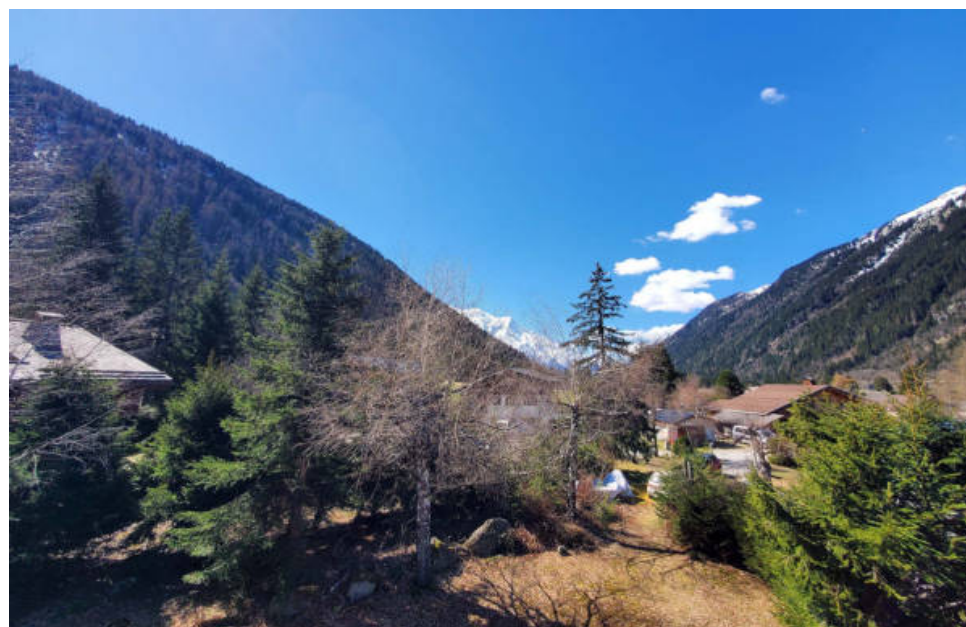

Chalet de 170 m² environ situé sur une parcelle de 1096 m² dans un quartier prisé et calme et à seulement 5 minutes à pied des remontées mécaniques des Grands Montets. Le chalet se compose d'un grand salon avec cheminée, d'une loggia, d'une cuisine indépendante et d'un bureau avec accès direct au jardin. À l'étage deux grandes chambres avec balcon, un salon, deux salles de bains et un toilette indépendant. En annexe, un studio totalement indépendant du reste du chalet. Beaucoup de charme !

Chalet de 170 m² situé sur une parcelle de 1096 m² dans le quartier de La Rosière, à seulement 5 minutes à pied des remontées mécaniques des Grands Montets. Le chalet se compose d'un grand salon avec cheminée, d'une loggia, d'une cuisine indépendante et d'un bureau avec accès direct au jardin. À l'étage, il y a 2 grandes chambres avec balcon, une salle de bain et un toilette indépendant. En annexe, il y a un studio totalement indépendant du reste du chalet.

AGENCE IMMOBILIÈRE MODERNE AIM

174 Rue du Dr Paccard - 74400 CHAMONIX-MONT-BLANC

[Contacter l'agence](#)

[Voir tous les biens de cette agence](#)