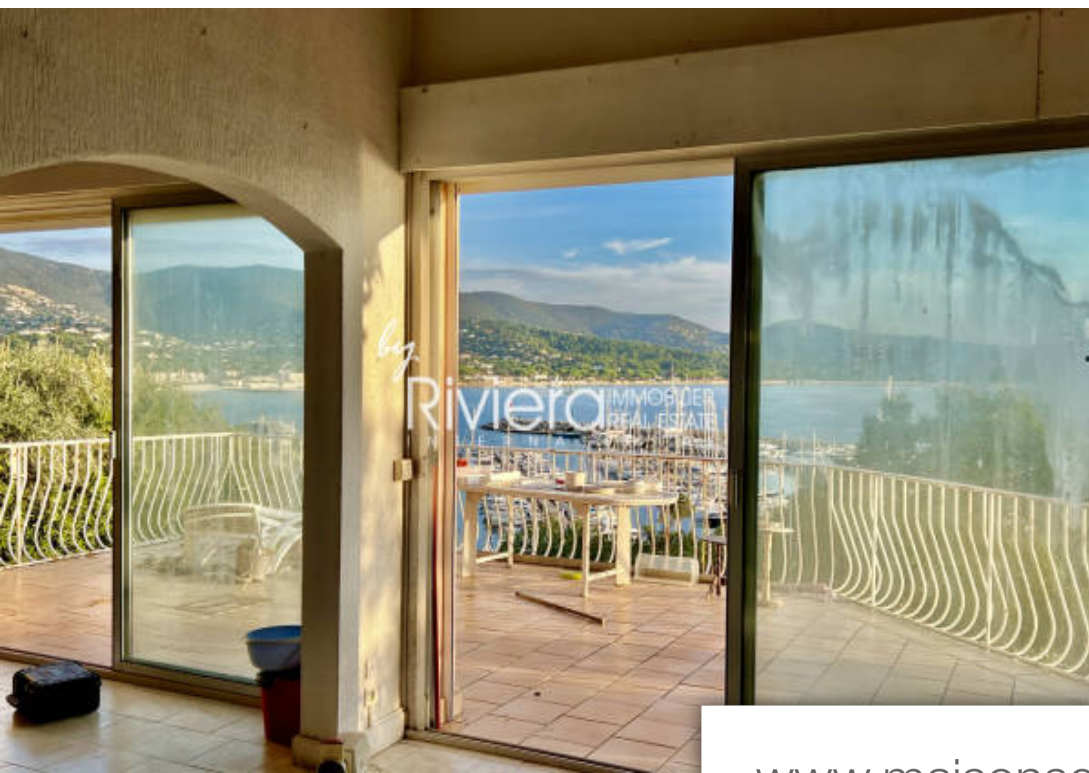

www.maisonsetappartements.fr