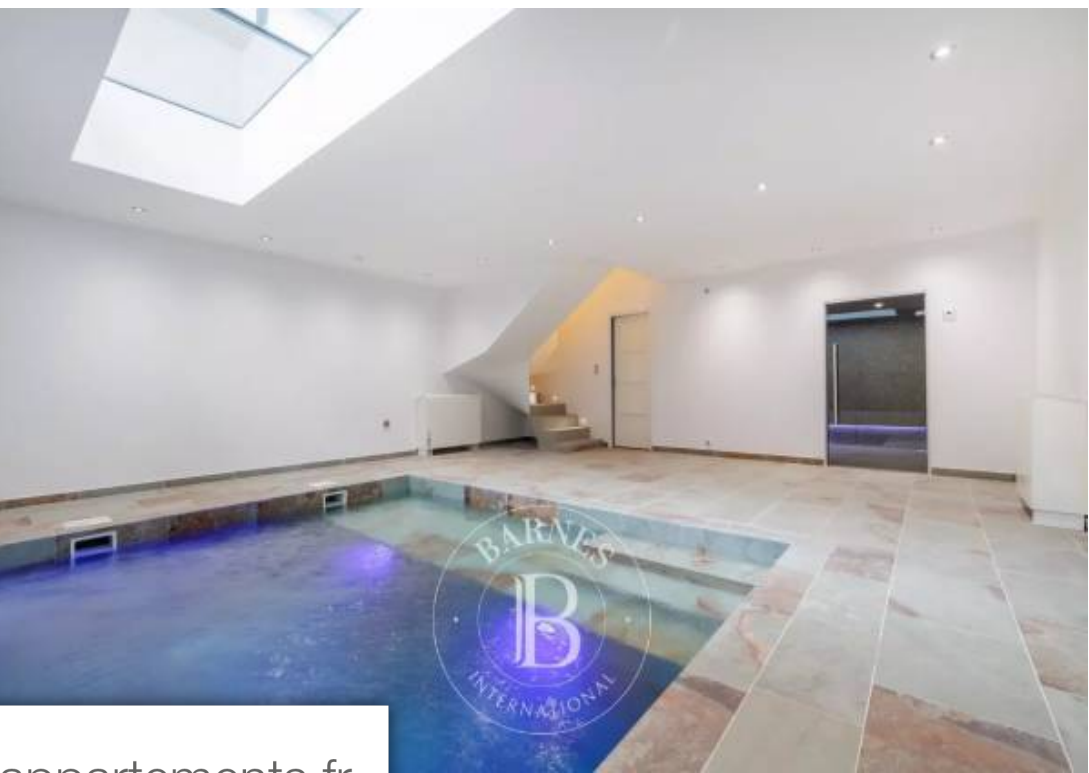

www.maisonsetappartements.fr