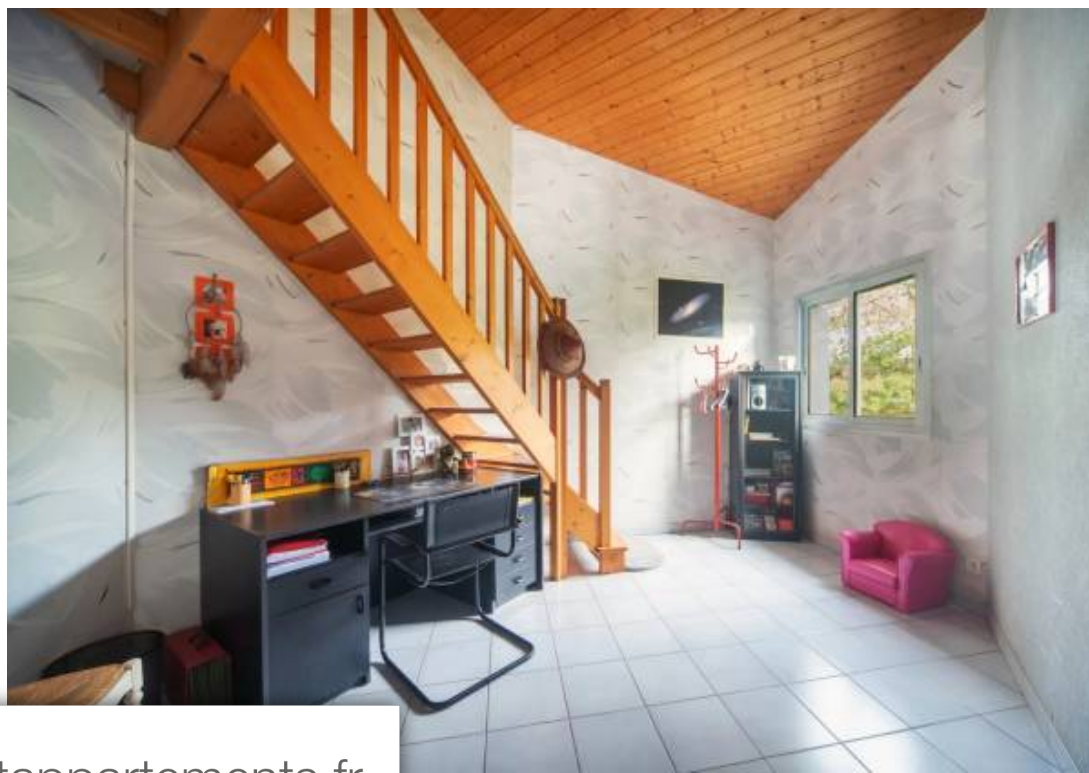

www.maisonsetappartements.fr