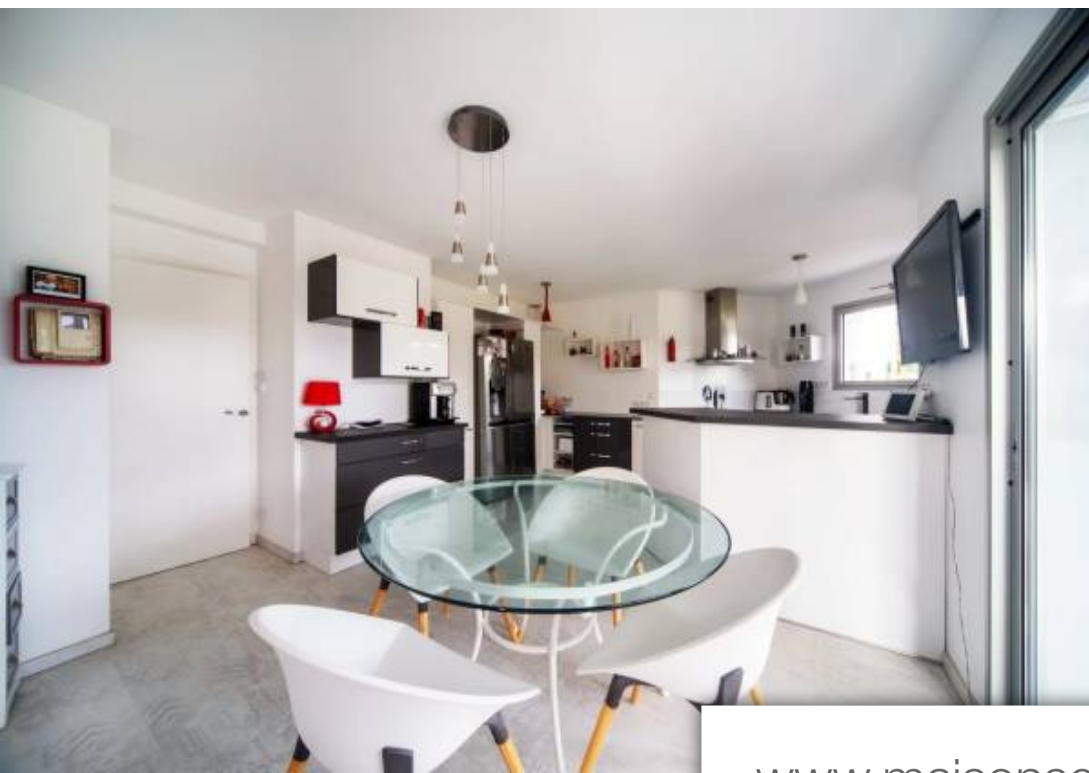

www.maisonsetappartements.fr