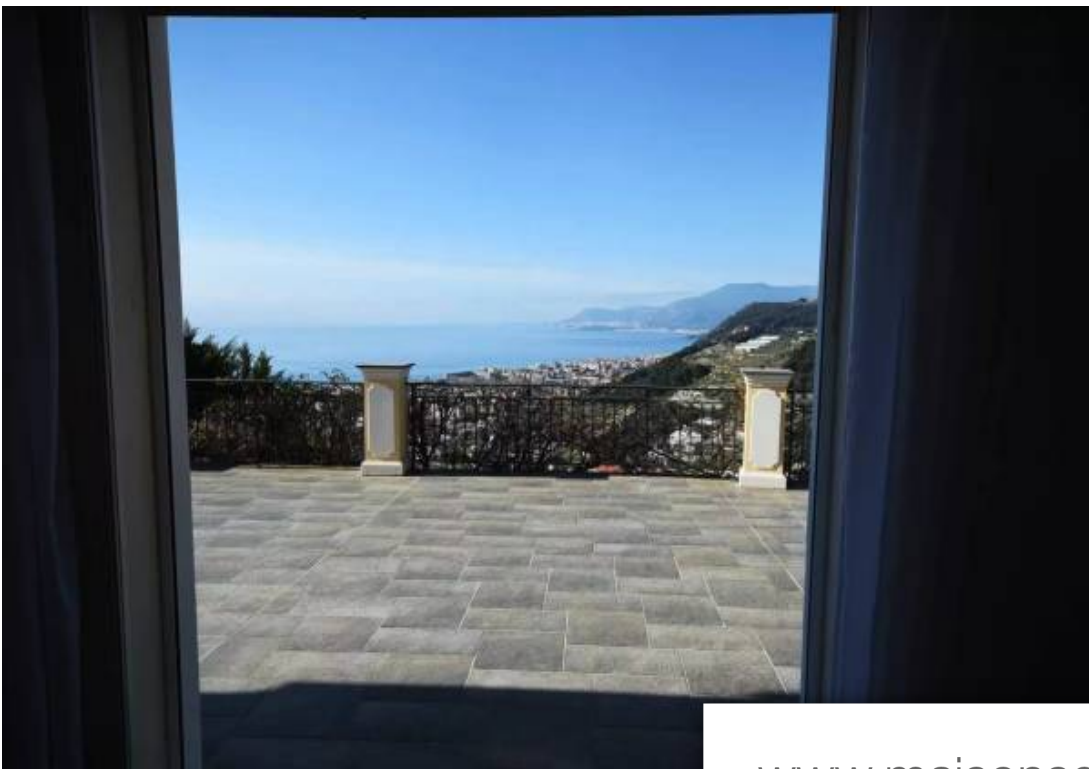

www.maisonsetappartements.fr