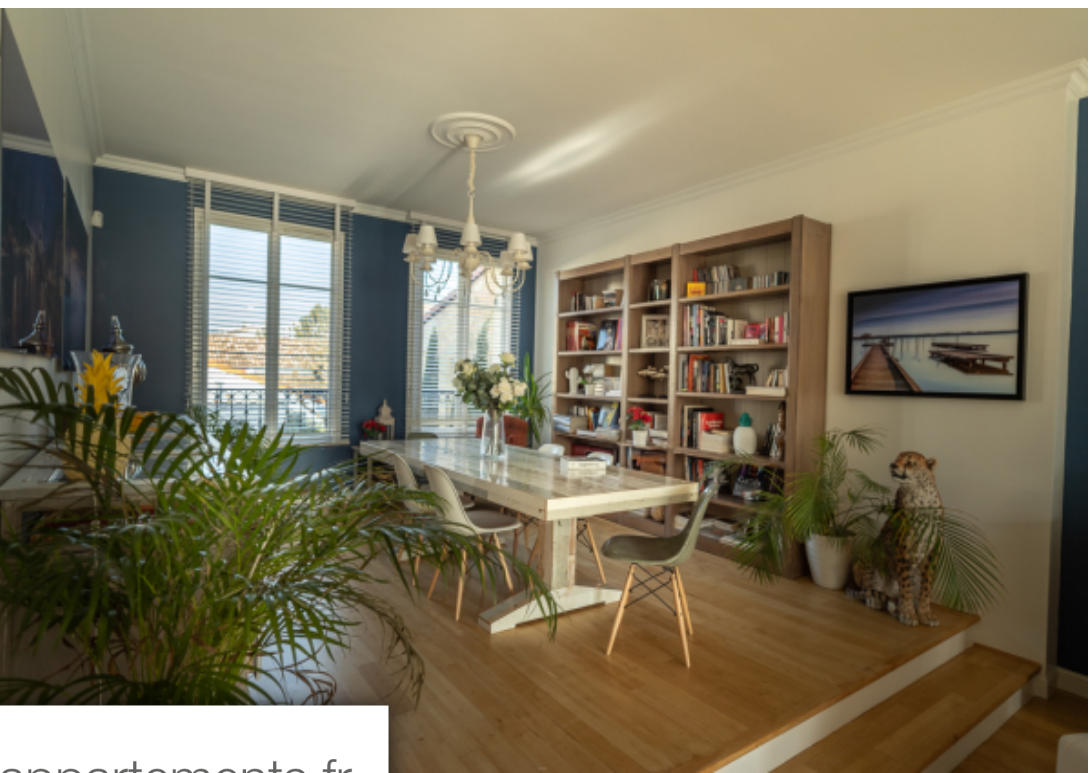

www.maisonsetappartements.fr