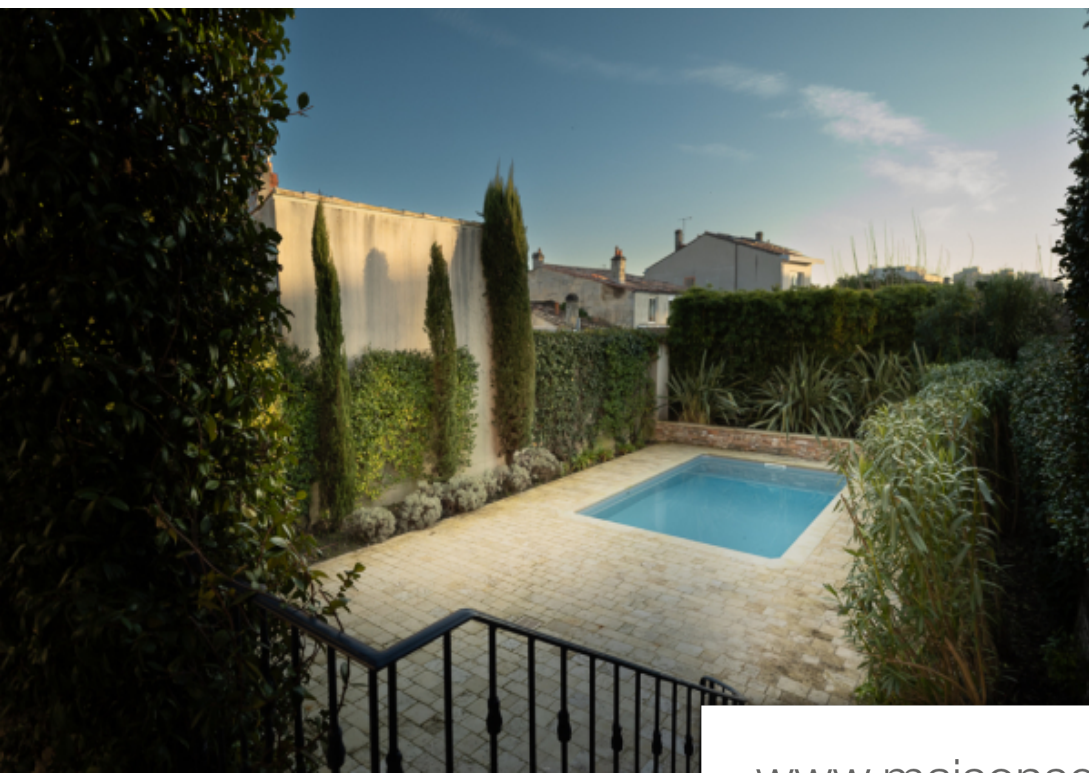

www.maisonsetappartements.fr