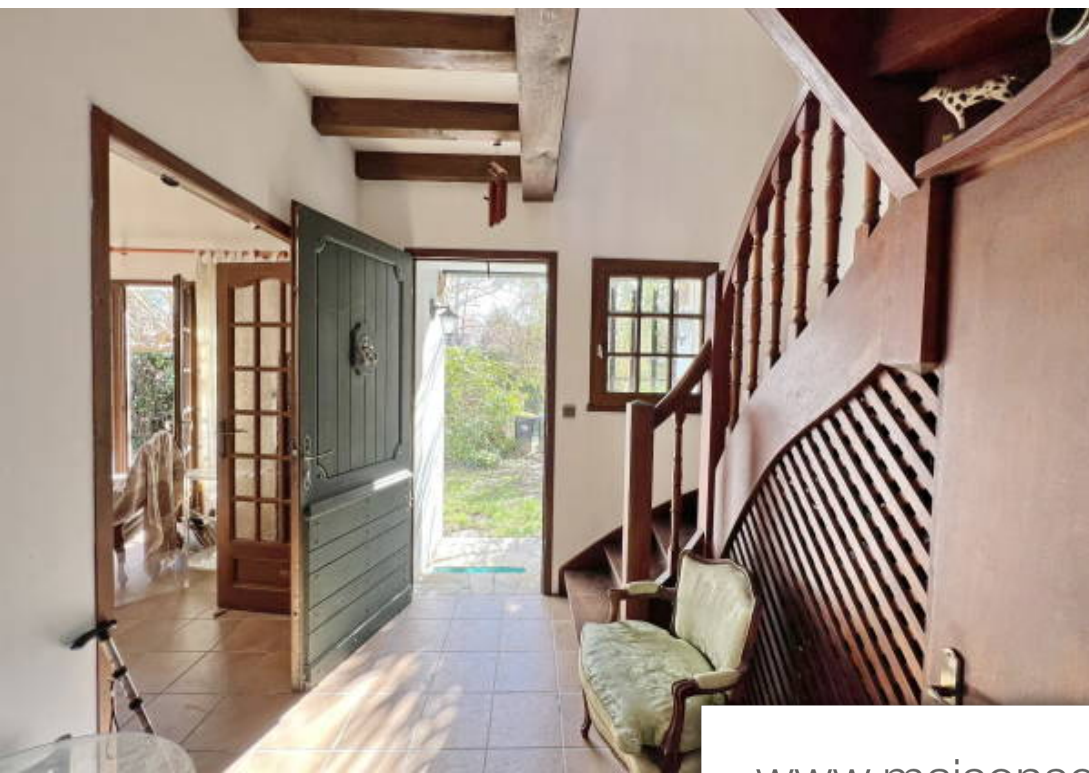

www.maisonsetappartements.fr