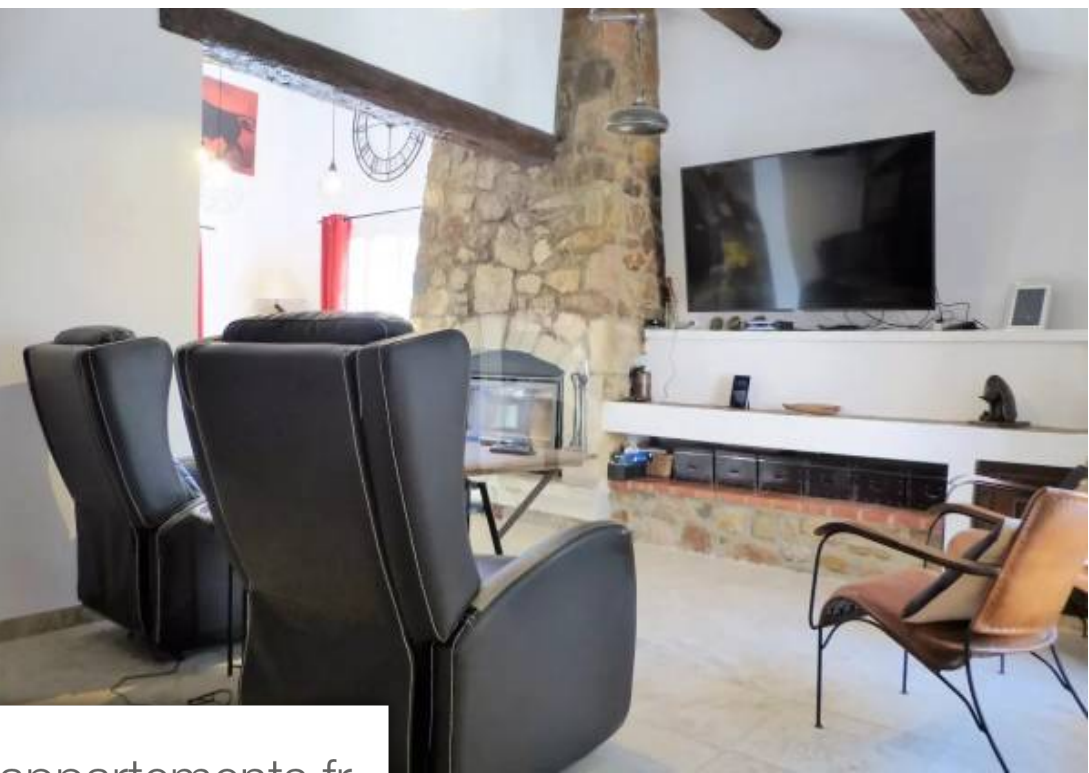

www.maisonsetappartements.fr