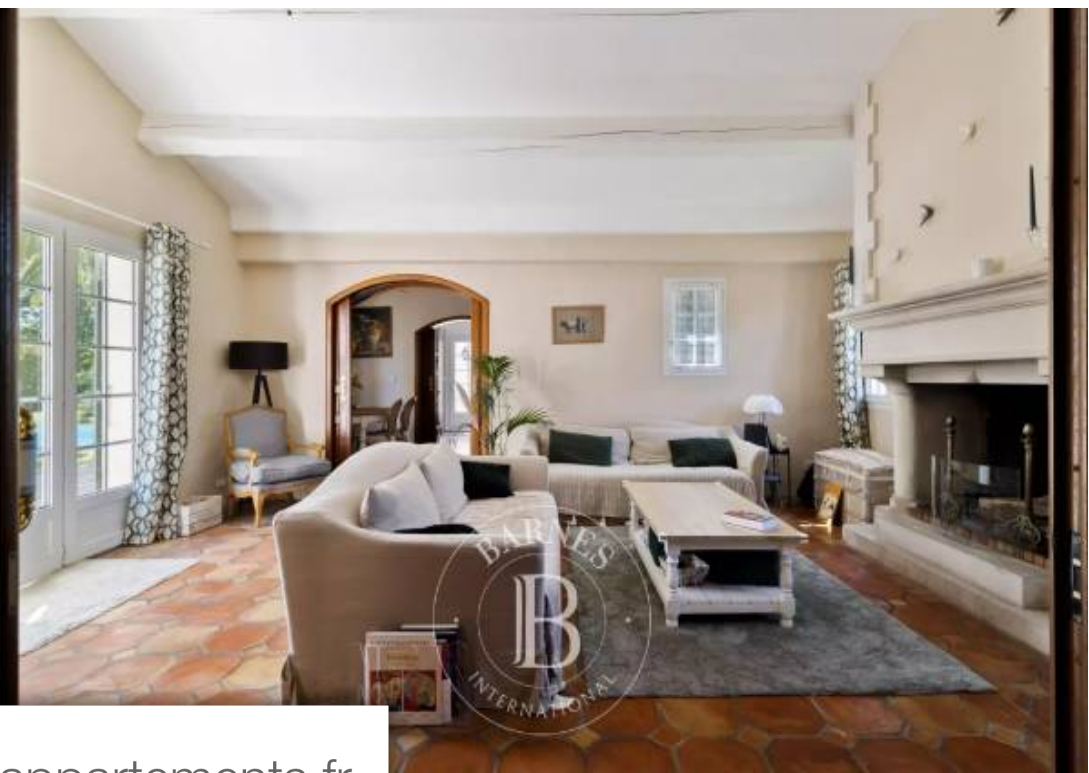

www.maisonsetappartements.fr