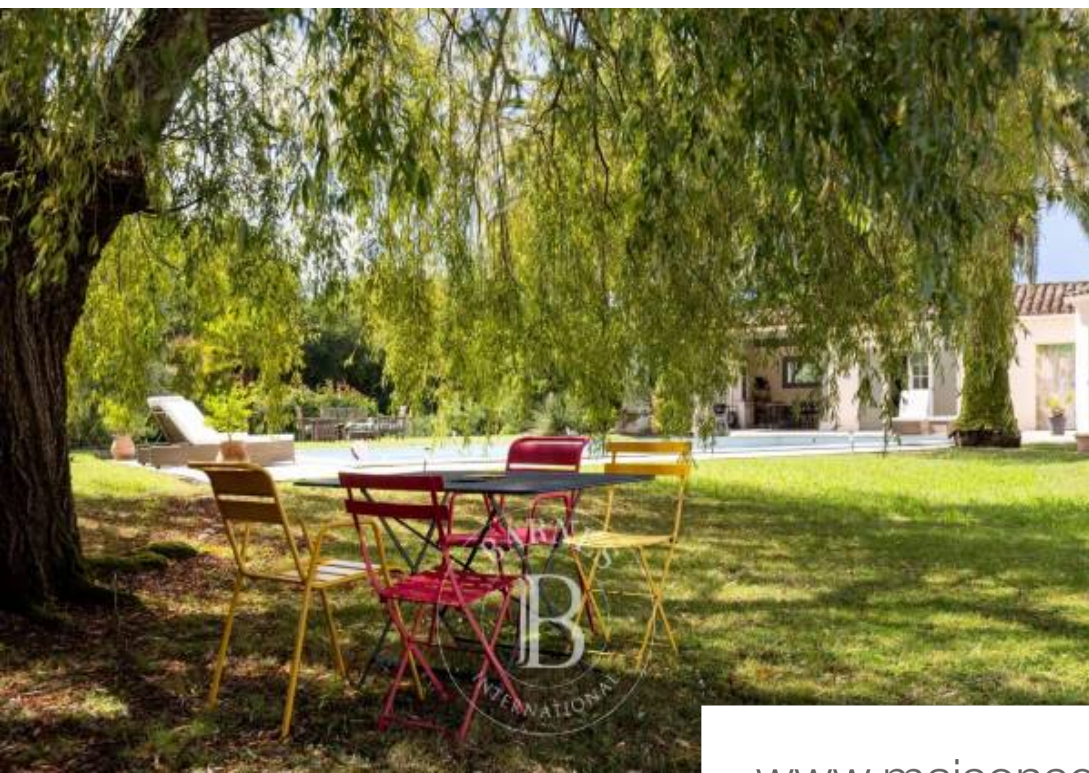

www.maisonsetappartements.fr