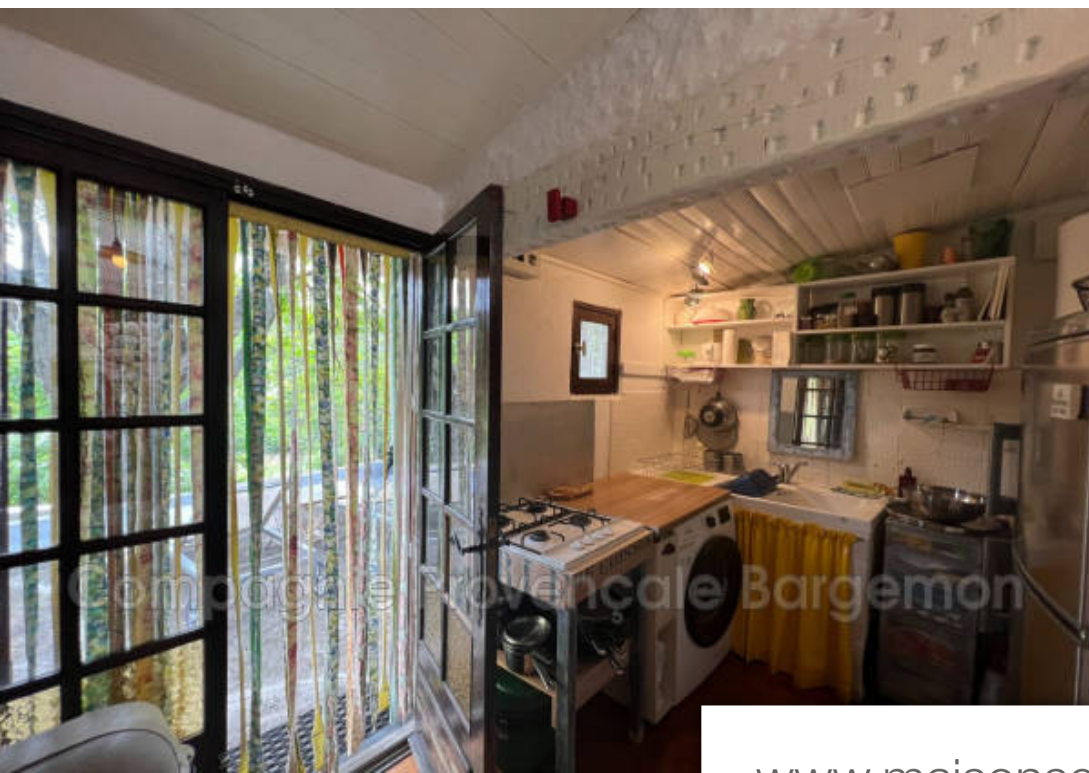

www.maisonsetappartements.fr