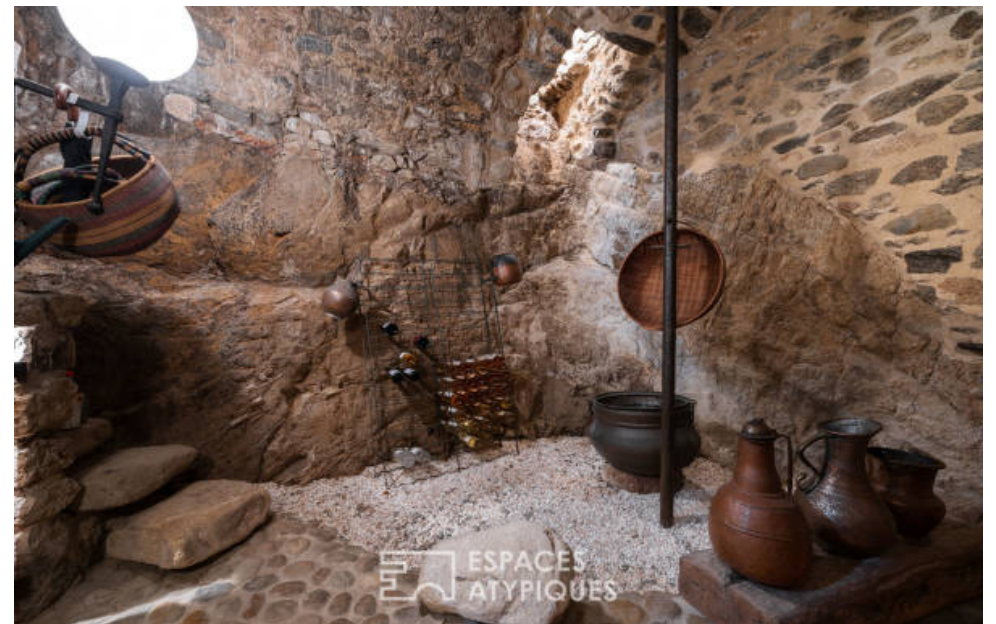

Située dans le charmant village médiéval d'auribeau-sur-siagne, cette maison du 17ème siècle développe 190m2 sur quatre niveaux. Au calme absolu, dans une petite ruelle ornée de pavés, cette bâtisse réunie trois lieux de VI possédant chacun leur accès privatif. L'entrée de la maison principale dessert une cuisine avec son espace dinatoire. Un escalier unique permet d'accéder aux différents niveaux. Il mène d'abord à un salon baigné de lumière ainsi qu'à une salle à manger avec un accès au solarium, pour finir sur une chambre et une salle de bain en mosaïque. Une pièce voutée dans l'esprit ...

Located in the charming medieval village of auribeau-sur-siagne, this 17th century house covers 190m2 on four levels. In absolute calm, in a small alley decorated with cobblestones, this building brings together three living spaces, each with their own private access. The entrance to the main house leads to a kitchen with its dining area. A single staircase provides access to the different levels. It first leads to a living room bathed in light as well as a dining room with access to the solarium, ending with a bedroom and a mosaic bathroom. A vaulted room in the style of a wine cellar with ...

ESPACES ATYPIQUES NICE

4 Rue Maréchal Joffre - 06000 NICE

[Contacter l'agence](#)

[Voir tous les biens de cette agence](#)