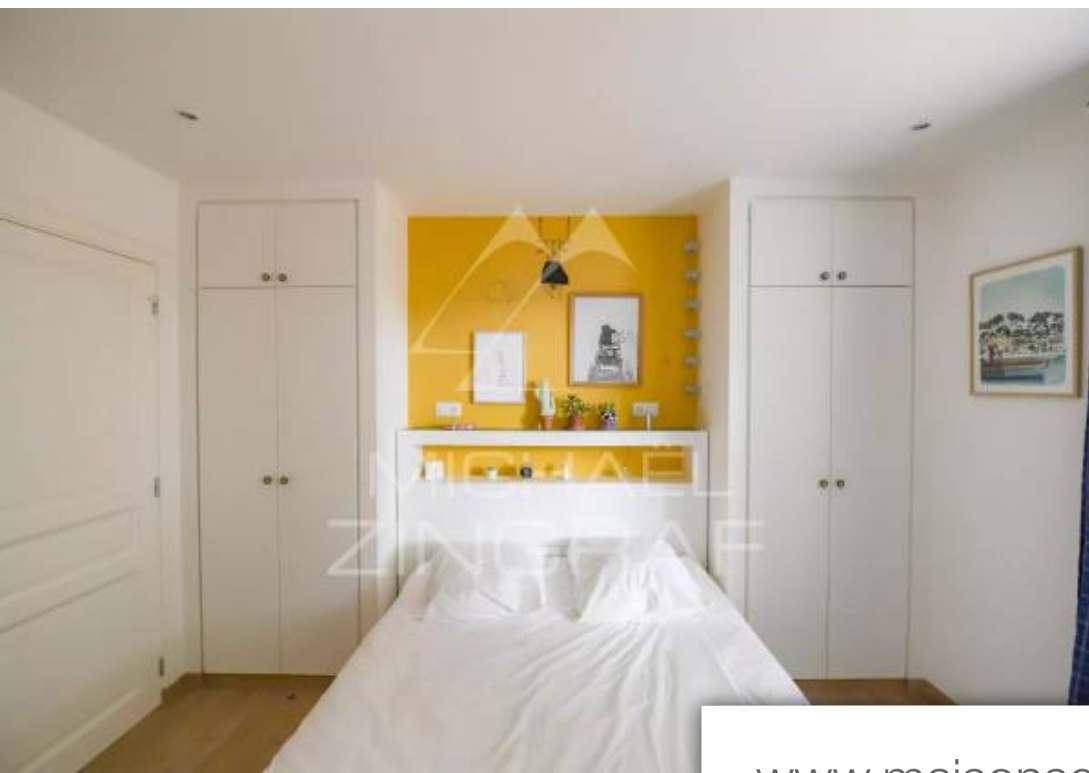

www.maisonsetappartements.fr