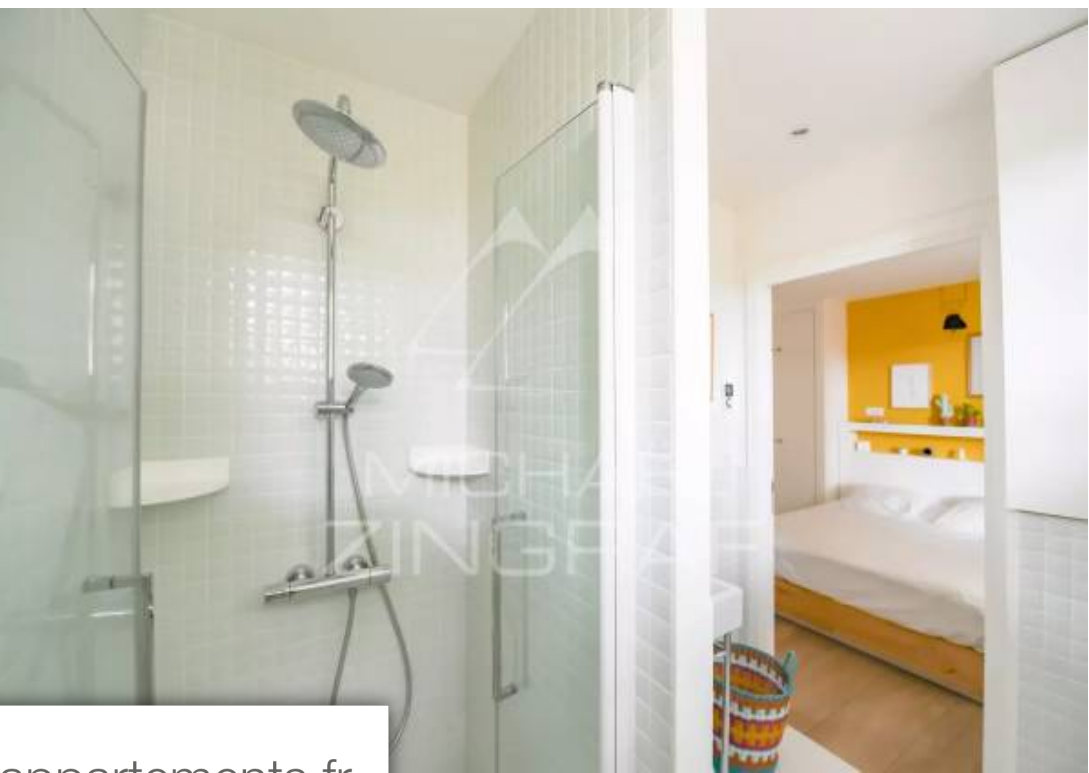

www.maisonsetappartements.fr