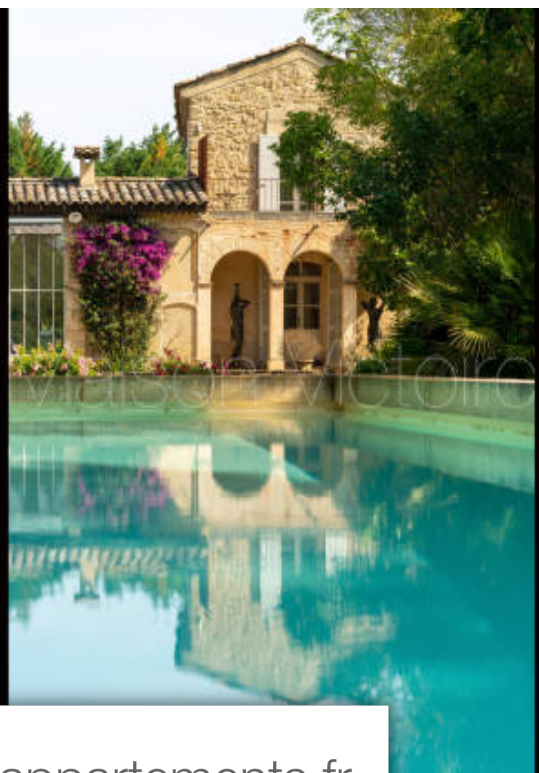

www.maisonsetappartements.fr