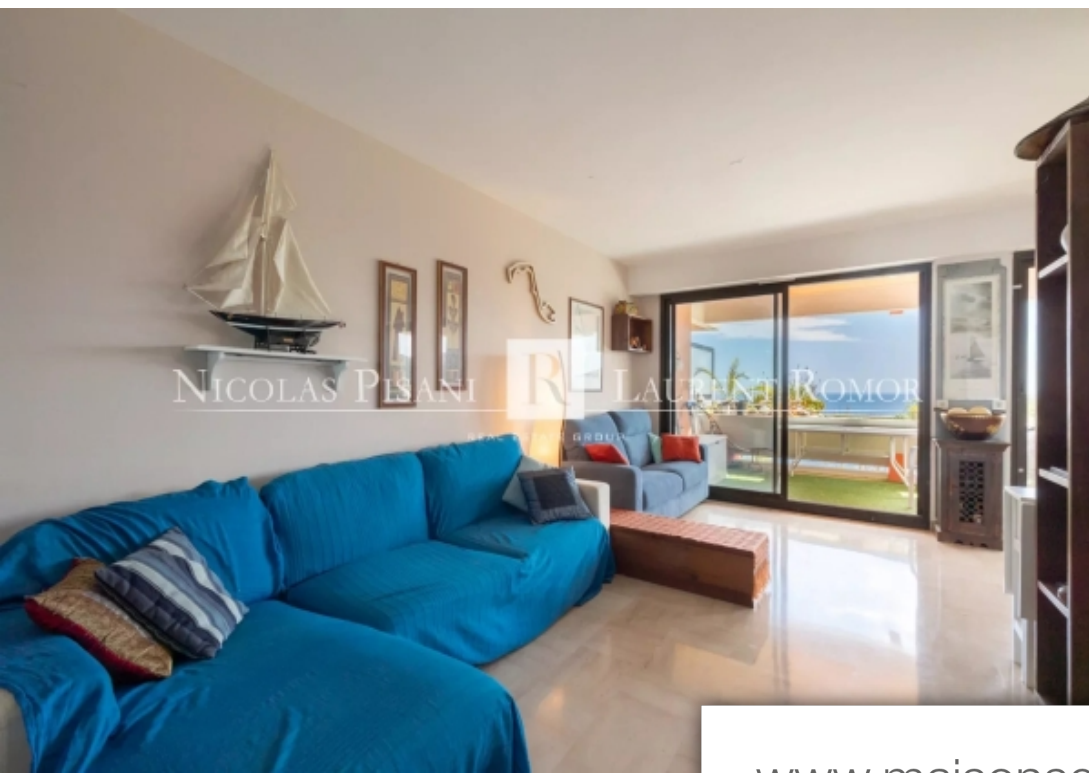

www.maisonsetappartements.fr