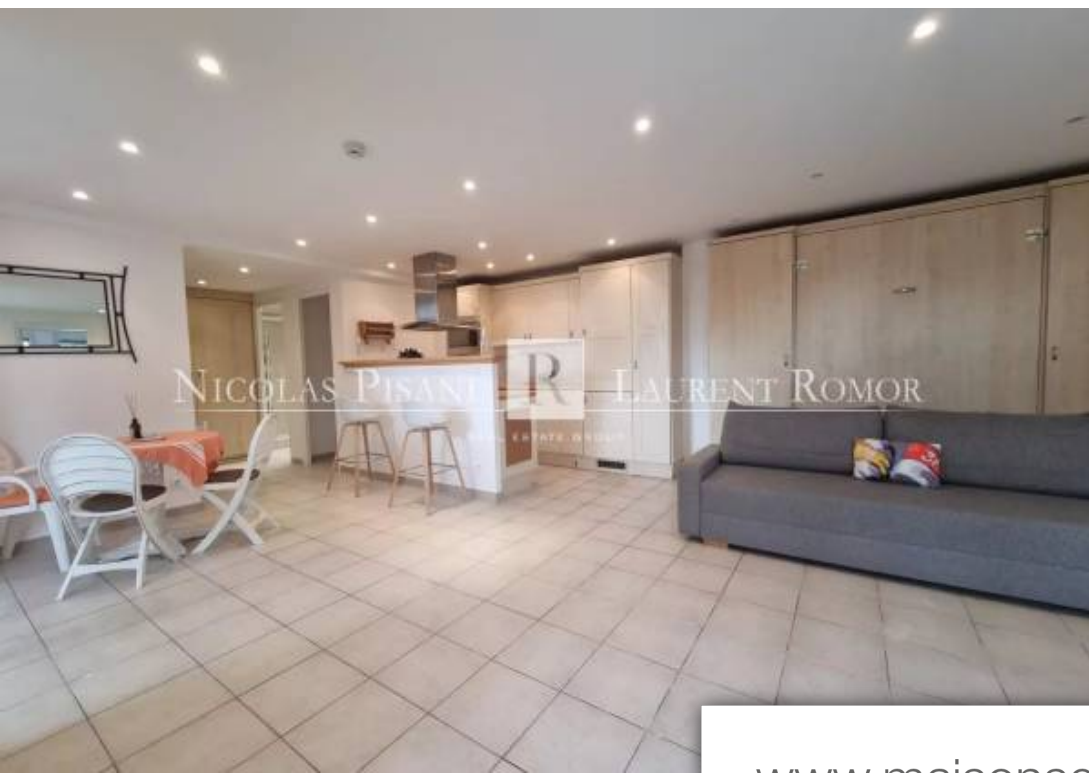

www.maisonsetappartements.fr