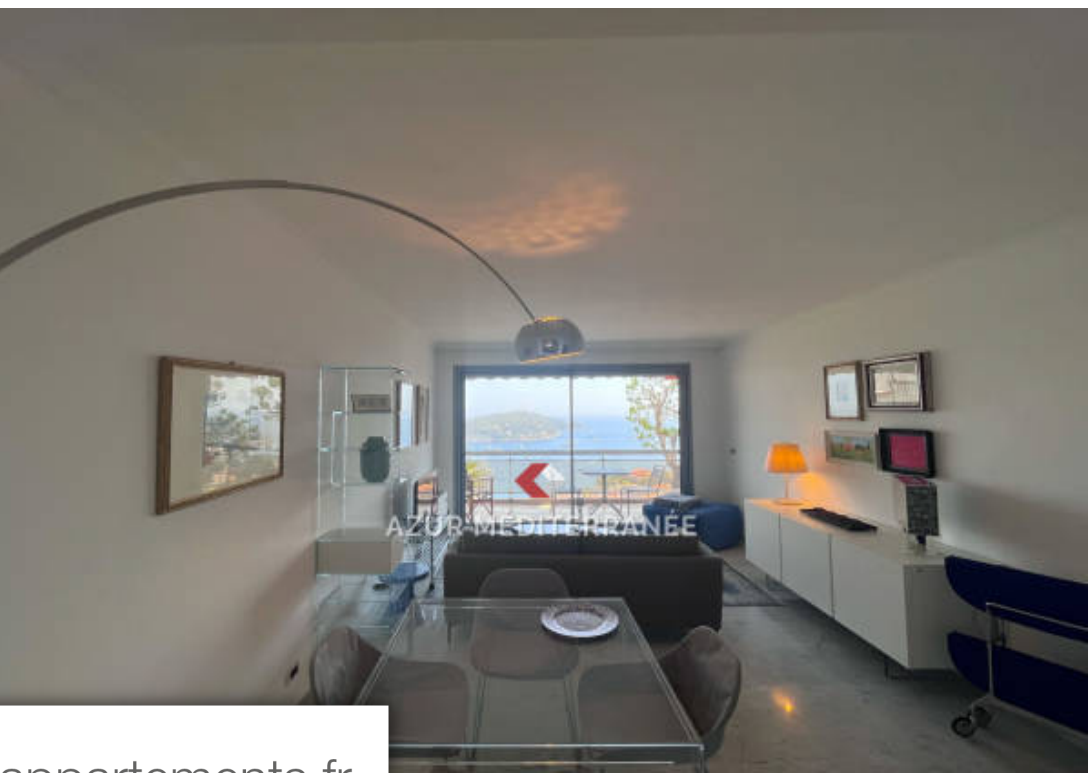

www.maisonsetappartements.fr