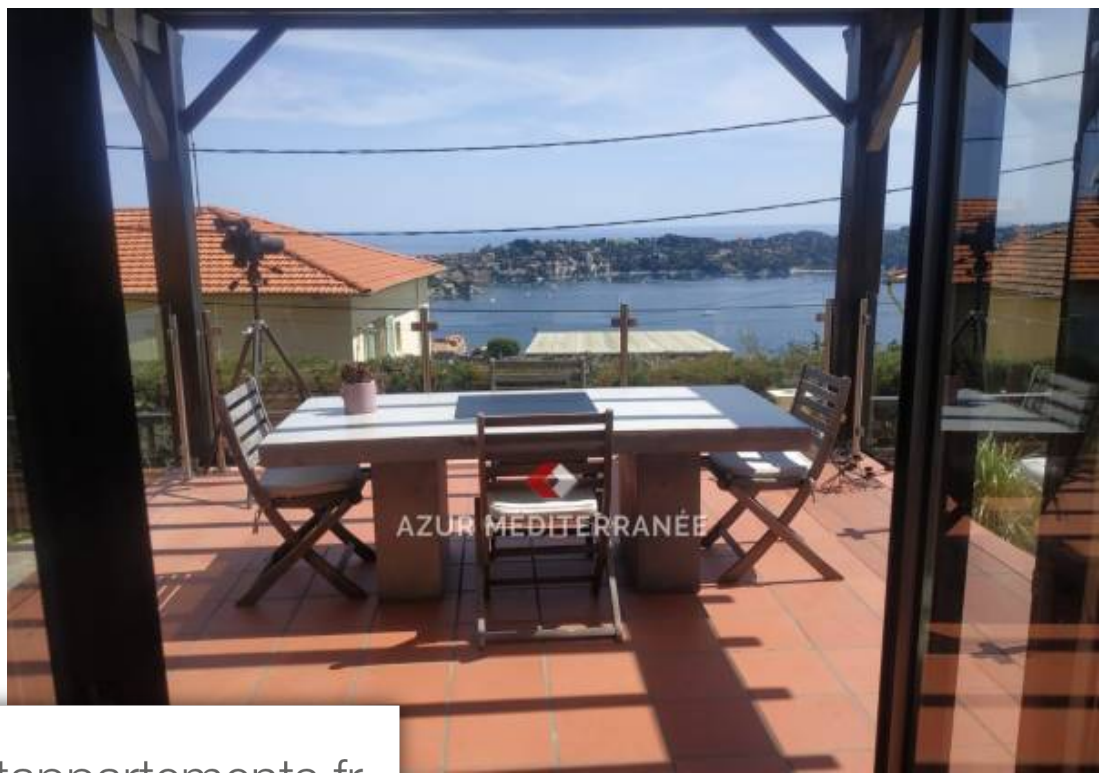

www.maisonsetappartements.fr