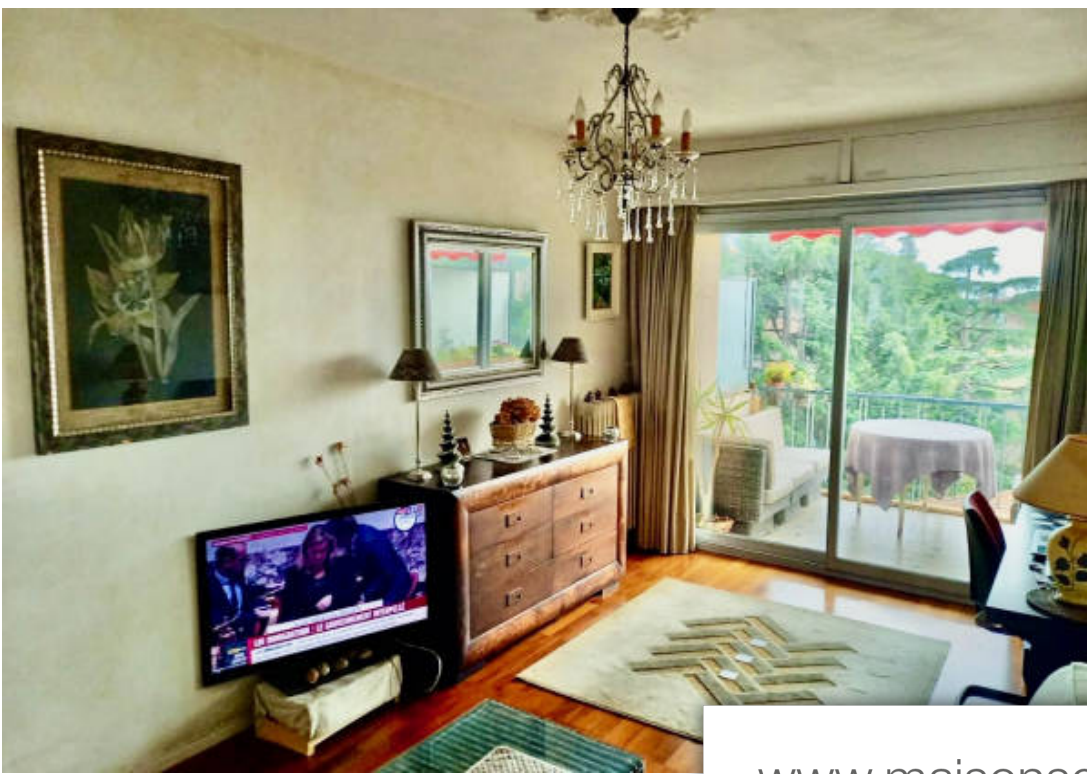

www.maisonsetappartements.fr