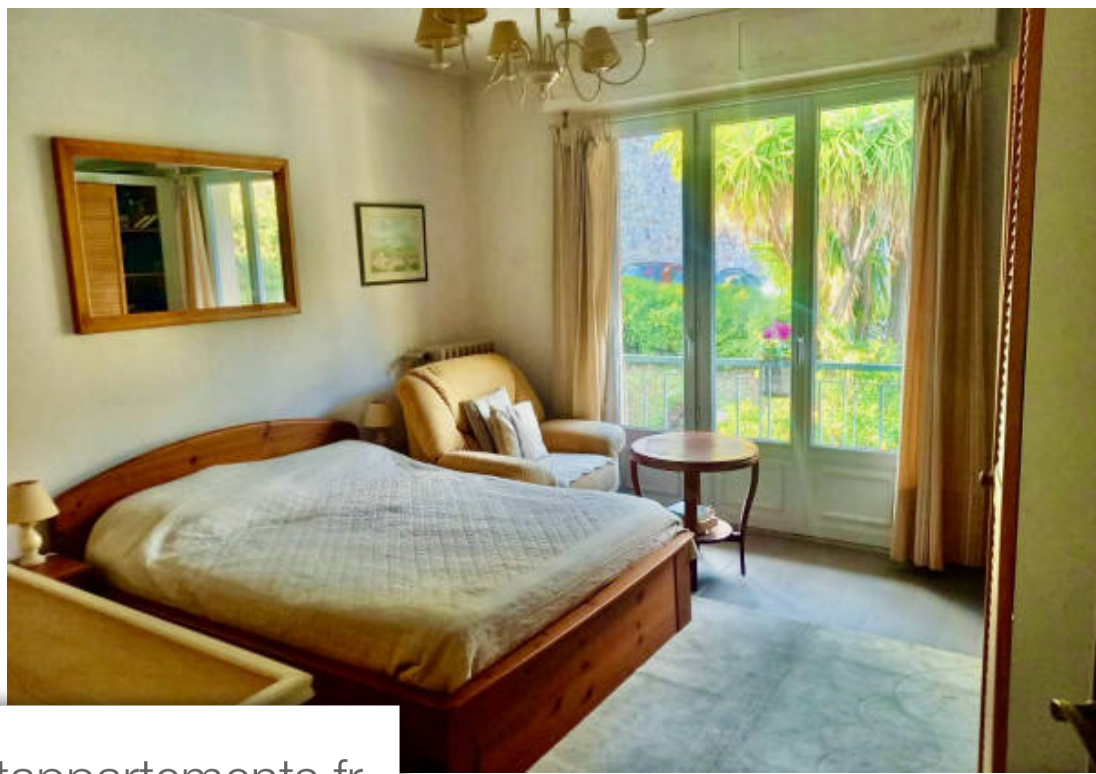

Pièces	2 Pièces
Superficie	53 m²
Référence	5022023
Prix	440 000 €

Villefranche-sur-Mer Appartement à vendre (06230)

Appartement 2 pièces vue mer avec terrasse Nord et sud, traversant, en dernier étage avec un stationnement dans la résidence

2-room sea view apartment with north and south terrace, crossing, on the top floor with parking in the residence

AURUS IMMO

14, rue Maréchal Joffre - 06310 BEAULIEU-SUR-MER

[Contacter l'agence](#)

[Voir tous les biens de cette agence](#)