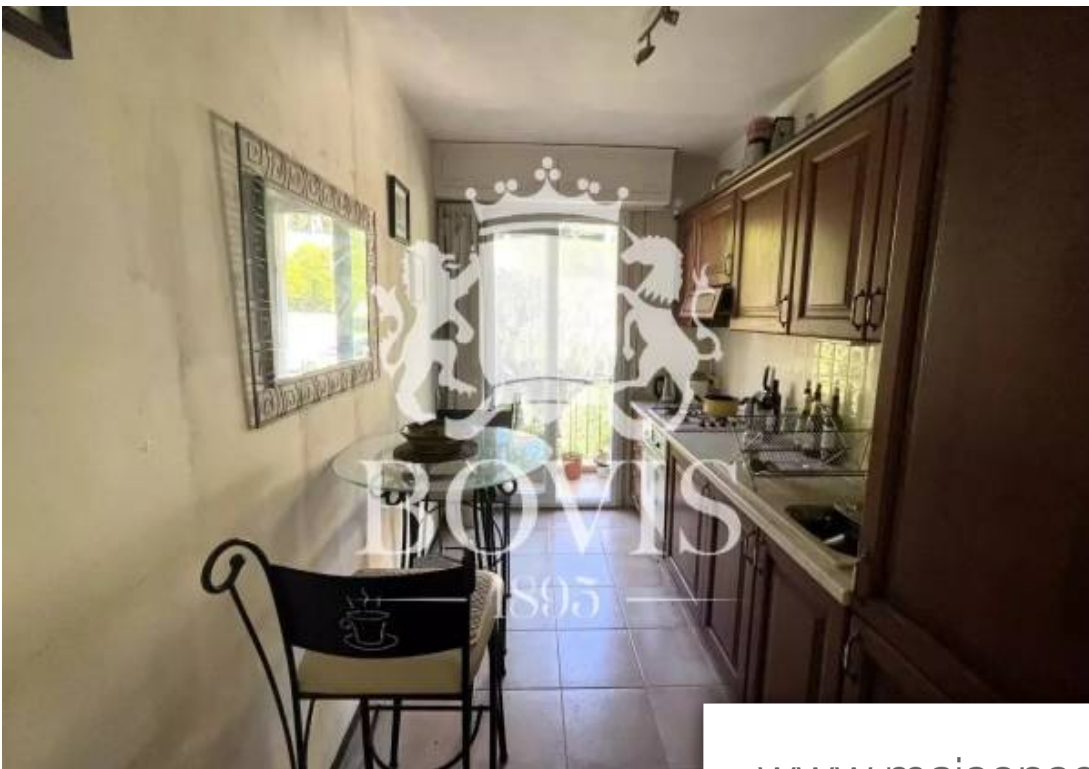

www.maisonsetappartements.fr