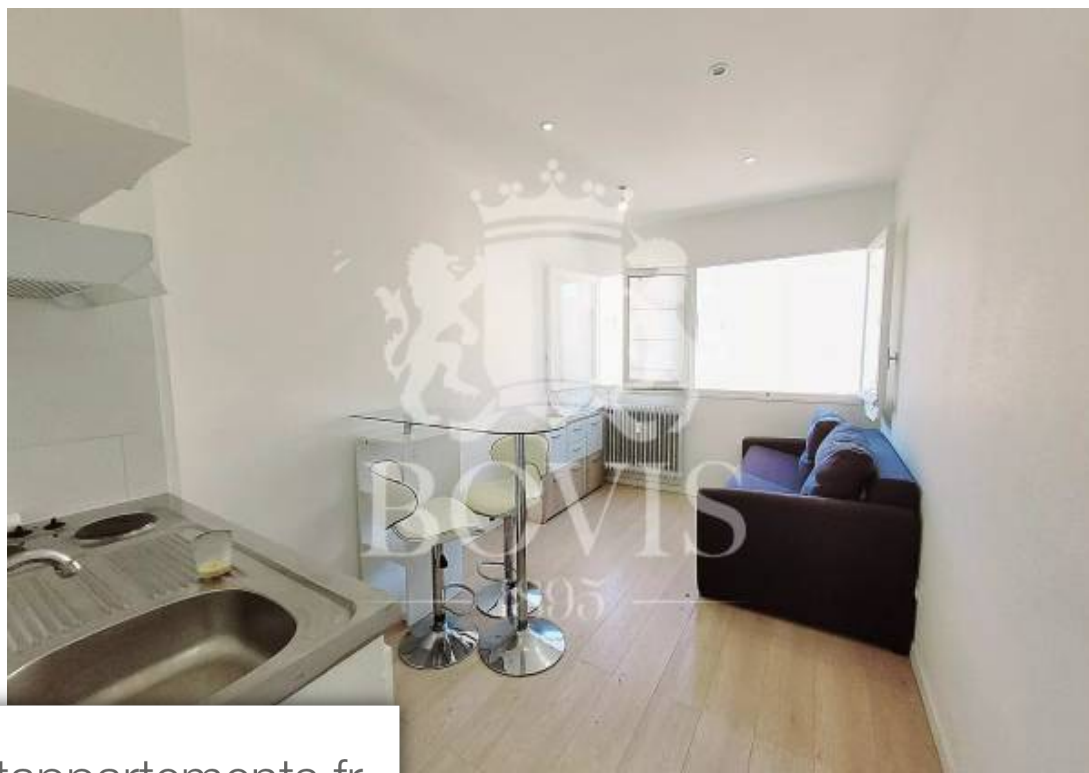

www.maisonsetappartements.fr