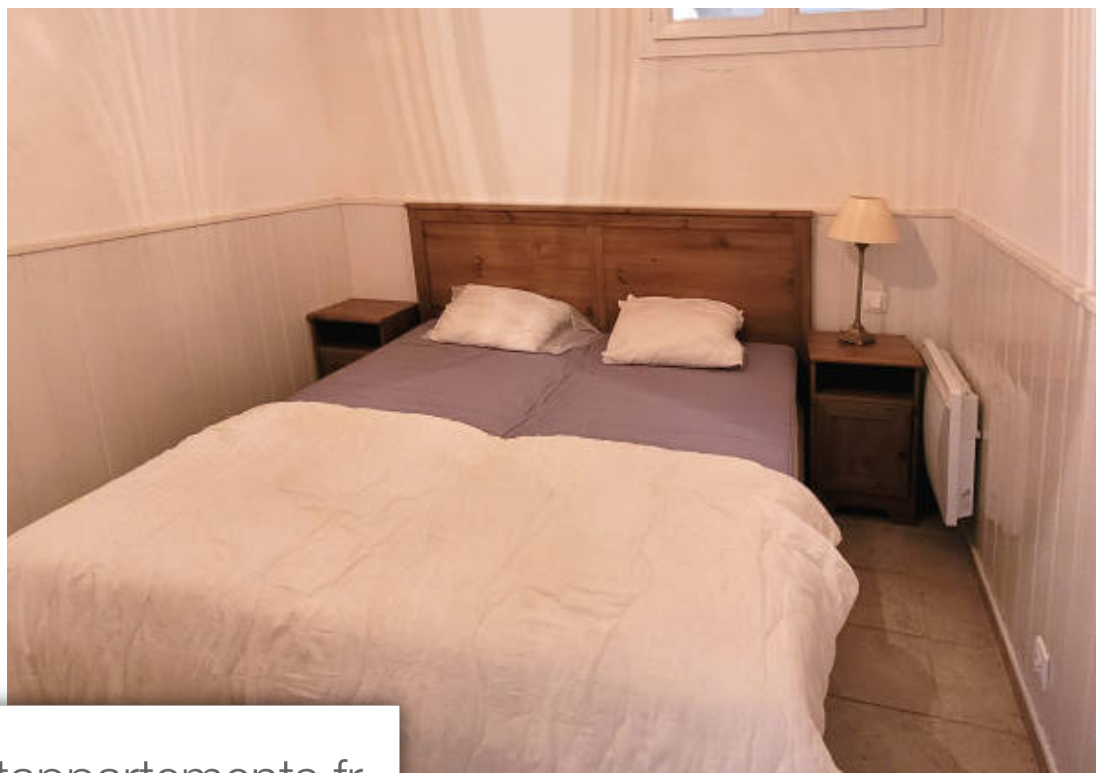

www.maisonsetappartements.fr