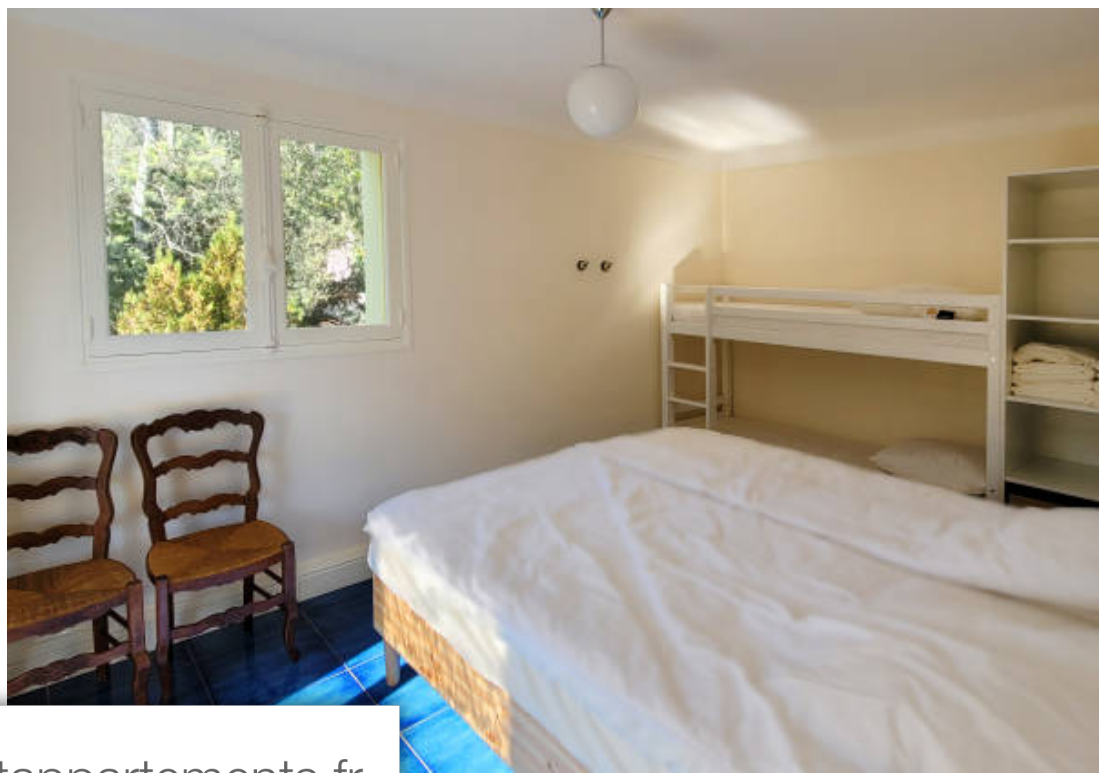

www.maisonsetappartements.fr