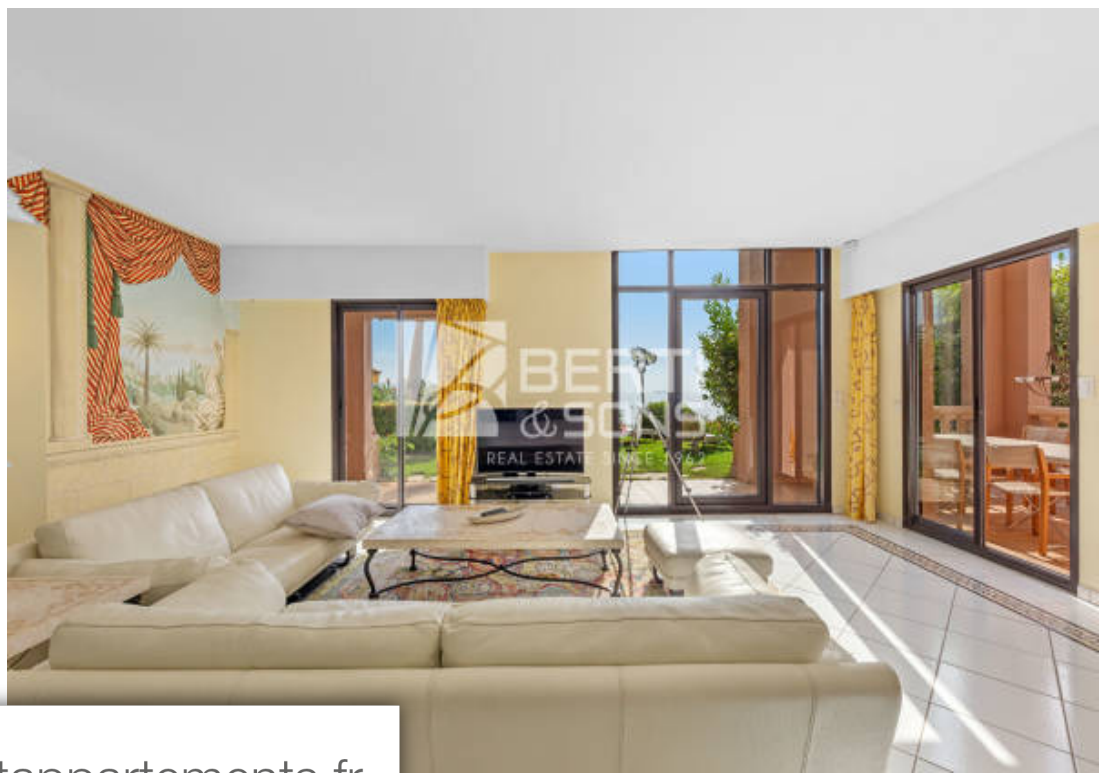

www.maisonsetappartements.fr