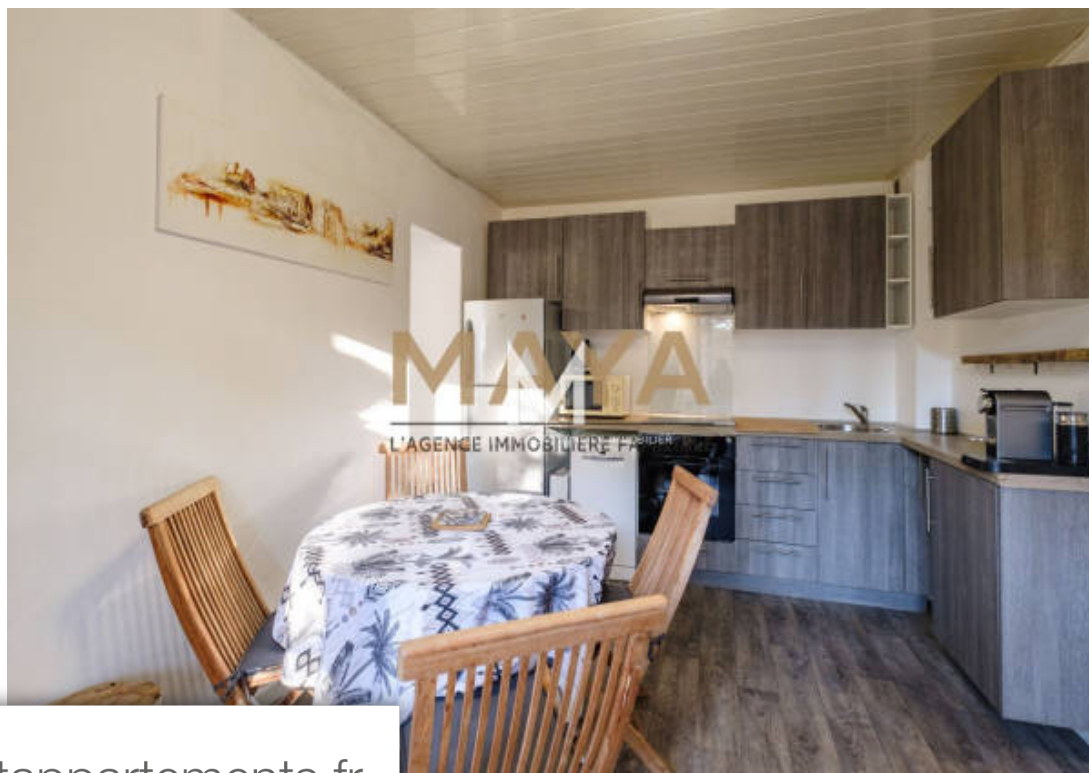

www.maisonsetappartements.fr