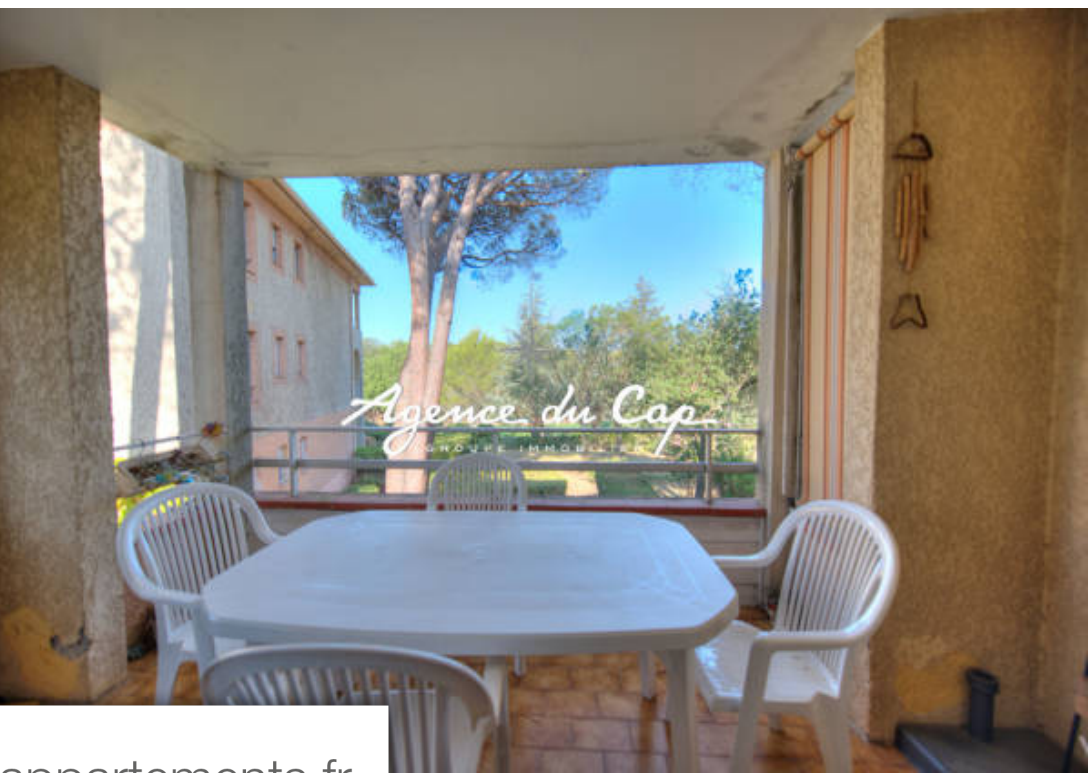

www.maisonsetappartements.fr