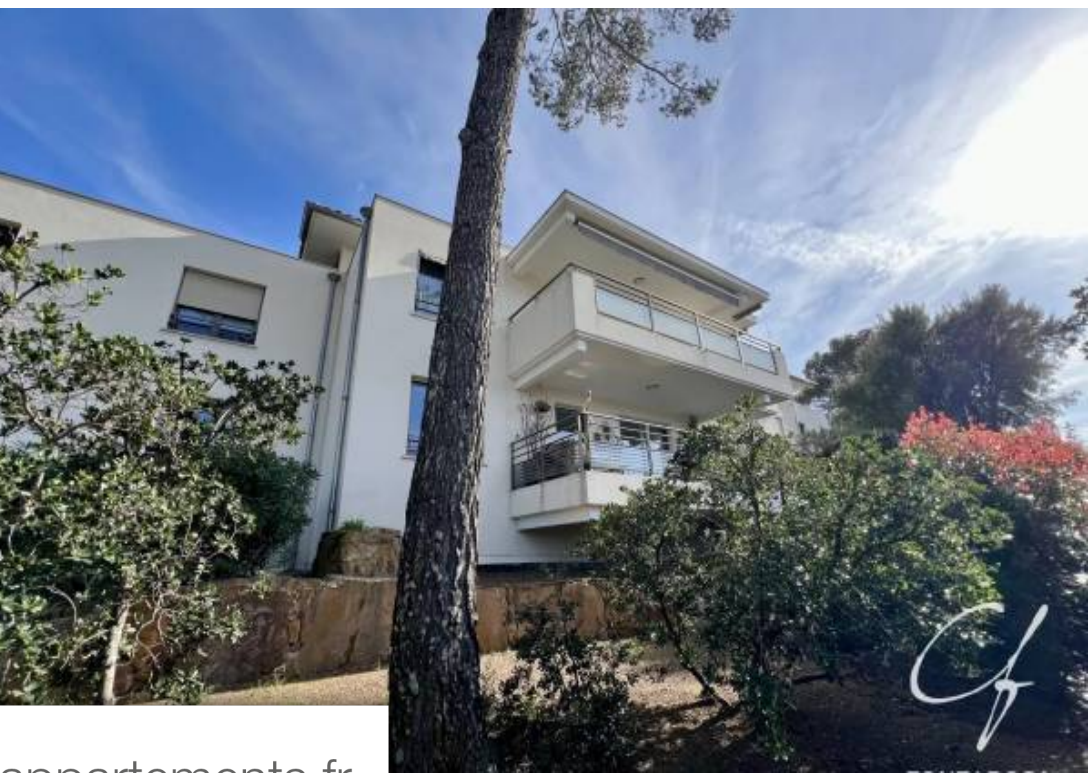

www.maisonsetappartements.fr